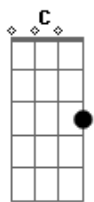

Te buscarei, como te busquei antes
Dm Bb
E eu

F C
Te adorarei, como te adorei antes
Dm Bb
E eu

F C
Só quero você, bem perto de mim
Dm
A minha recompensa
Bb
Senhor é tua presença
F
Eu quero mais de ti
C
Eu quero mais de ti

Dm
A minha recompensa
Bb
Senhor é tua presença
F
Eu quero mais de ti
C
Eu quero mais de ti

Acordes

© ukulele-chords.com

© ukulele-chords.com

© ukulele-chords.com

© ukulele-chords.com

© ukulele-chords.com

© ukulele-chords.com