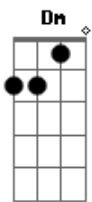

Te buscarei, como te busquei antes
Dm Bb
E eu

Te adorarei, como te adorei antes
Dm Bb
E eu F C

Só quero você, bem perto de mim
Dm
A minha recompensa
Bb
Senhor é tua presença
F
Eu quero mais de ti
C
Eu quero mais de ti

Dm
A minha recompensa
Bb
Senhor é tua presença
F
Eu quero mais de ti
C
Eu quero mais de ti

Acordes

© ukulele-chords.com

© ukulele-chords.com

© ukulele-chords.com

© ukulele-chords.com

© ukulele-chords.com

© ukulele-chords.com