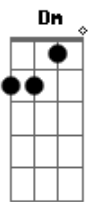

Te buscarei, como te busquei antes
Dm Bb
E eu

F C
Te adorarei, como te adorei antes
Dm Bb
E eu

F C
Só quero você, bem perto de mim
Dm
A minha recompensa
Bb
Senhor é tua presença
F
Eu quero mais de ti
C
Eu quero mais de ti

Dm
A minha recompensa
Bb
Senhor é tua presença
F
Eu quero mais de ti
C
Eu quero mais de ti

Acordes

© ukulele-chords.com

© ukulele-chords.com

© ukulele-chords.com

© ukulele-chords.com

© ukulele-chords.com

© ukulele-chords.com