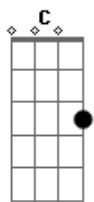

Te buscarei, como te busquei antes
Dm Bb
E eu

F C
Te adorarei, como te adorei antes
Dm Bb
E eu

F C
Só quero você, bem perto de mim

Dm
A minha recompensa
Bb
Senhor é tua presença

F
Eu quero mais de ti
C
Eu quero mais de ti

Dm
A minha recompensa
Bb
Senhor é tua presença

F
Eu quero mais de ti
C
Eu quero mais de ti

Acordes

© ukulele-chords.com

© ukulele-chords.com

© ukulele-chords.com

© ukulele-chords.com

© ukulele-chords.com