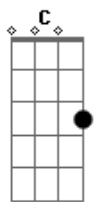

Te buscarei, como te busquei antes
Dm Bb
E eu

Te adorarei, como te adorei antes
Dm Bb
E eu F C

Só quero você, bem perto de mim
Dm
A minha recompensa
Bb
Senhor é tua presença
F
Eu quero mais de ti
C
Eu quero mais de ti

Dm
A minha recompensa
Bb
Senhor é tua presença
F
Eu quero mais de ti
C
Eu quero mais de ti

Acordes

© ukulele-chords.com

© ukulele-chords.com

© ukulele-chords.com

© ukulele-chords.com

© ukulele-chords.com

© ukulele-chords.com