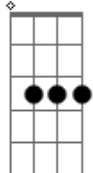

[Terceira Parte]

Quando lloras por las veces que intentaste
Y tratas de olvidar las lágrimas que lloraste
Solo tienes pena y tristeza
El futuro incierto espera
En paz en medio de la tormenta

[Refrão 1]

Puedes tener, paz en la tormenta
Fe y esperanza cuando no puedas seguir
Aún con tu mundo hecho pedazos
El señor guiará tus pasos

En paz en medio de la tormenta

[Quarta Parte]

Muchas veces yo me siento igual que tú
Y mi corazón, anhela algo real
El señor viene a mí y me ayuda a seguir
En paz en medio de la tormenta

[Refrão 2]

Puedes tener, paz en la tormenta
Fe y esperanza cuando no puedas seguir
Aún con tu mundo hecho pedazos
El señor guiará tus pasos
En paz en medio de la tormenta

[Refrão 3]

Puedes tener, paz en la tormenta
Fe y esperanza cuando no puedas seguir
Aún con tu mundo hecho pedazos
El señor guiará tus pasos
En paz en medio de la tormenta

Tag

A D E A Bm7 A D7M

Final

A Bm7 A D7M (3x)

Fin

A

Bmb OLOGIA

- - - = Representa un tiempo cada linea
| = Representa una barra de compas

(2X) 0 (4x) = representa las veces que se repetirá
Toda la parte donde este colocado

Te invito a seguirme desde mi pagina oficial
Donde todos los días comparto acordes y
Partituras gratis!
O suscríbete a mi canal de
Mis tutoriales

Nota: cuento con los pdf de acordes
De esta y muchas mas canciones en todas
Las tonalidades
Para mas información

Acordes

Cm