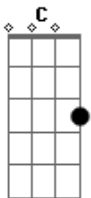

Remiel Felix - Entrego Me a Ti

tom: [Intro] C Am F G

C Am F G
C Am
Prostro me a Ti
F Am
Entrego o meu coração
F Am
Em louvor e adoração
F C Dm G
Entrego me a Ti

Am C
Cansado e angustiado
F C Am
Perdido neste mundo de destruição
F C Dm G
Achei a salvação
F G
Arrepentido entreguei meu coração

C Am
Prostro me a Ti
F Am
Entrego o meu coração
F Am
Em louvor e adoração
F C Dm G
Entrego me a Ti

Am C Dm
Mas Deus com tem sido tão difícil
F Am C Dm
De negar aquilo que eu sonhei
F C F Am
Mas não há motivo de viver Cristo
F G
Por isso minha vontade renunciei

C Am
Prostro me a Ti
F Am
Entrego o meu coração
F Am
Em louvor e adoração
F C Dm G
Entrego me a Ti
Am Dm
Vou insistir
F C
O mundo que me distrair
F C F Dm
O melhor Tu tens preparado para mim
F C
Já posso ouvir o som da sua voz
F G
Dizendo filho bendito vem a mim

C Am
Prostro me a Ti
F Am
Entrego o meu coração
F Am
Em louvor e adoração
F C Dm G
Entrego me a Ti

C Am
Prostro me a Ti
F Am
Entrego o meu coração
F Am
Em louvor e adoração
F C Dm G
Entrego me a Ti
C
A Ti

Acordes

© ukulele-chords.com