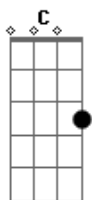

Remédio da Alma - Mensagem da Alma

tom:

Intro: G C G Am D7
G C G Am D7

Acorde

Enquanto o dedo arrasta a tela

Alguém ali espera por uma mão

Nem sempre vão bater à porta

Se a esperança é morta, presta atenção

Natureza é tão sublime

É amor que nos redime e faz sentir

Que o que vejo lá no outro

Acordes

© ukulele-chords.com

© ukulele-chords.com

© ukulele-chords.com

© ukulele-chords.com

© ukulele-chords.com

© ukulele-chords.com

© ukulele-chords.com

© ukulele-chords.com

© ukulele-chords.com

É espelho, muito ou pouco

Minha sombra ou minha luz

Que me leva, me conduz

A saber o que em mim vai crescer

Uma Luz

Vem de dentro com vontade de brilhar

Refazer o mundo se manifestar

Deixe ela passar

E vai entender

Que essa luz de alguma forma é você

Uma Luz