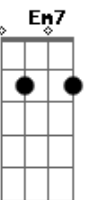

© ukulele-chords.com