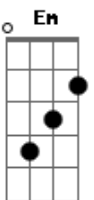

Remédio da Alma - Mensagem da Alma

tom:

Intro: G C G Am D7
G C G Am D7

Acorde

Enquanto o dedo arrasta a tela

Alguém ali espera por uma mão

Nem sempre vão bater à porta

Se a esperança é morta, presta atenção

Natureza é tão sublime

É amor que nos redime e faz sentir

Que o que vejo lá no outro

Acordes

© ukulele-chords.com

© ukulele-chords.com

© ukulele-chords.com

© ukulele-chords.com

© ukulele-chords.com

© ukulele-chords.com

© ukulele-chords.com

© ukulele-chords.com

© ukulele-chords.com

É espelho, muito ou pouco

Minha sombra ou minha luz

Que me leva, me conduz