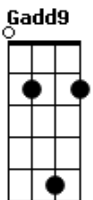

Remédio da Alma - Mensagem da Alma

tom:

Intro: G C G Am D7
G C G Am D7

Acorde

Enquanto o dedo arrasta a tela

Alguém ali espera por uma mão

Nem sempre vão bater à porta

Se a esperança é morta, presta atenção

© ukulele-chords.com

© ukulele-chords.com

© ukulele-chords.com

© ukulele-chords.com

© ukulele-chords.com

ukulele-chords.com

É espelho, muito ou pouco

Minha sombra ou minha luz

Que me leva, me conduz

A saber o que em mim vai crescer

Uma Luz

Vem de dentro com vontade de brilhar

Refazer o mundo se manifestar

Deixe ela passar

E vai entender

Que essa luz de alguma forma é você