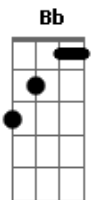

© ukulele-chords.com