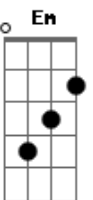

© ukulele-chords.com