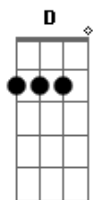

Remédio da Alma - Mensagem da Alma

tom:

Intro: G C G Am D7
G C G Am D7

Acorde

Enquanto o dedo arrasta a tela

Alguém ali espera por uma mão

Nem sempre vão bater à porta

Se a esperança é morta, presta atenção

É preciso estar atento

O chamado vem de dentro

Coração deixa fluir

Depertar e intuir

Ter certeza no falar e no agir!

Acorde

Ouça o som da vida, é claro

Cada nota é um reparo ao coração

Natureza é tão sublime

É amor que nos redime e faz sentir

Que o que vejo lá no outro

Acordes

© ukulele-chords.com