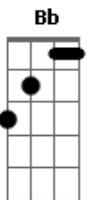

Remédio da Alma - Mensagem da Alma

tom:

Intro: G C G Am D7
G C G Am D7

Acorde

Enquanto o dedo arrasta a tela

Alguém ali espera por uma mão

Nem sempre vão bater à porta

Se a esperança é morta, presta atenção

© ukulele-chords.com

© ukulele-chords.com

© ukulele-chords.com

© ukulele-chords.com

© ukulele-chords.com

ukulele-chords.com

É espelho, muito ou pouco

Minha sombra ou minha luz

Que me leva, me conduz

A saber o que em mim vai crescer

Uma Luz

Vem de dentro com vontade de brilhar

Refazer o mundo se manifestar

Deixe ela passar

E vai entender

Que essa luz de alguma forma é você