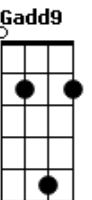

Remédio da Alma - Mensagem da Alma

tom:

Intro: G C G Am D7
G C G Am D7

Acorde

Enquanto o dedo arrasta a tela

Alguém ali espera por uma mão

Nem sempre vão bater à porta

Se a esperança é morta, presta atenção

© ukulele-chords.com

© ukulele-chords.com

© ukulele-chords.com

© ukulele-chords.com

© ukulele-chords.com

É espelho, muito ou pouco

Minha sombra ou minha luz

Que me leva, me conduz