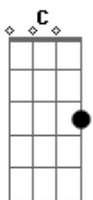

Remédio da Alma - Mensagem da Alma

tom:

Intro: G C G Am D7
G C G Am D7

Acorde

Enquanto o dedo arrasta a tela

Alguém ali espera por uma mão

Nem sempre vão bater à porta

Se a esperança é morta, presta atenção

Natureza é tão sublime

É amor que nos redime e faz sentir

Que o que vejo lá no outro

Acorde

Acordes

© ukulele-chords.com

© ukulele-chords.com

© ukulele-chords.com