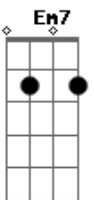

© ukulele-chords.com