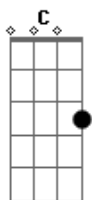

© ukulele-chords.com