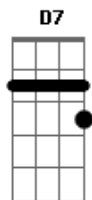

© ukulele-chords.com