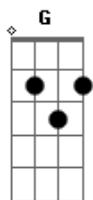

Remédio da Alma - Mensagem da Alma

tom:

Intro: G C G Am D7
G C G Am D7

Acorde

Enquanto o dedo arrasta a tela

Alguém ali espera por uma mão

Nem sempre vão bater à porta

Se a esperança é morta, presta atenção

Natureza é tão sublime

É amor que nos redime e faz sentir

Que o que vejo lá no outro

Acordes

© ukulele-chords.com

© ukulele-chords.com

© ukulele-chords.com

© ukulele-chords.com

© ukulele-chords.com

© ukulele-chords.com

© ukulele-chords.com

© ukulele-chords.com

© ukulele-chords.com

É espelho, muito ou pouco

Minha sombra ou minha luz

Que me leva, me conduz