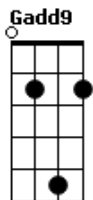

ukulele-chords.com