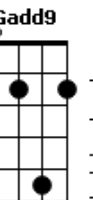

# Remédio da Alma - Mensagem da Alma

tom:

Intro: G C G Am D7  
G C G Am D7

Acorde

Enquanto o dedo arrasta a tela

Alguém ali espera por uma mão

Nem sempre vão bater à porta

Se a esperança é morta, presta atenção

© ukulele-chords.com

© ukulele-chords.com

É espelho, muito ou pouco

Minha sombra ou minha luz

Que me leva, me conduz

A saber o que em mim vai crescer

Uma Luz

Vem de dentro com vontade de brilhar