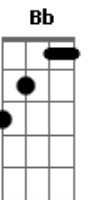

Remédio da Alma - Mensagem da Alma

tom:

Intro: G C G Am D7
G C G Am D7

Acorde

Enquanto o dedo arrasta a tela

Alguém ali espera por uma mão

Nem sempre vão bater à porta

Se a esperança é morta, presta atenção

Natureza é tão sublime

É amor que nos redime e faz sentir

Que o que vejo lá no outro

Acordes

© ukulele-chords.com

© ukulele-chords.com

© ukulele-chords.com

© ukulele-chords.com

© ukulele-chords.com

© ukulele-chords.com

© ukulele-chords.com

© ukulele-chords.com

© ukulele-chords.com

É espelho, muito ou pouco

Minha sombra ou minha luz

Que me leva, me conduz