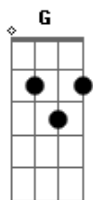

Remédio da Alma - Mensagem da Alma

tom:

Intro: G C G Am D7
G C G Am D7

Acorde

Enquanto o dedo arrasta a tela

Alguém ali espera por uma mão

Nem sempre vão bater à porta

Se a esperança é morta, presta atenção

Natureza é tão sublime

É amor que nos redime e faz sentir

Que o que vejo lá no outro

Acorde

Acordes

© ukulele-chords.com

© ukulele-chords.com

© ukulele-chords.com

Que me leva, me conduz

A saber o que em mim vai crescer

Uma Luz

Vem de dentro com vontade de brilhar

Refazer o mundo se manifestar

Deixe ela passar

E vai entender

Que essa luz de alguma forma é você