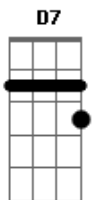

Remédio da Alma - Mensagem da Alma

tom:

Intro: G C G Am D7
G C G Am D7

Acorde

Enquanto o dedo arrasta a tela

Alguém ali espera por uma mão

Nem sempre vão bater à porta

Se a esperança é morta, presta atenção

© ukulele-chords.com

© ukulele-chords.com

© ukulele-chords.com

© ukulele-chords.com

© ukulele-chords.com

É espelho, muito ou pouco

Minha sombra ou minha luz

Que me leva, me conduz