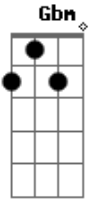

© ukulele-chords.com