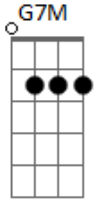

Abm Eb7
 Bm Rollin'
 down the hill....
 Intro: & Choruses

G G7M D2 D
 e|3-----2-----|-----0-----0-----
 -- 2-----|

G7M G D2 D
 e|2-----3-----|-----0-----0-----
 -- 2-----|

G G7M D2 D
 e|3-----2-----|-----0-----0-----
 -- 2-----|

Verses	Chords	E	A	E	Dbm	D	A	D	E
	D	E	A	E	Dbm	D	A	D	E
		E	022100	42245					
		A	577655						
		Dbm	x46654						
		D	x57775						
Solos	Chords	Abm	Eb7	Bm	Gb	A	E	A	
	Eb7	Abm	Eb7	Bm	Gb	A	E	A	
		Abm	466444						
		Eb7	x68686						
		Bm	799777						
		Gb	244322						

- B Bend
- R Release
- / slide up
- \ slide down
- H hammer-on
- P pull-off

~ vibrato
harmonic

x Mute note
. - play note like a dot in standard notation
- ties two notes together

Acordes

© ukulele-chords.com