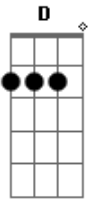

© ukulele-chords.com