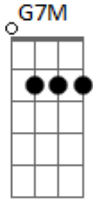

© ukulele-chords.com