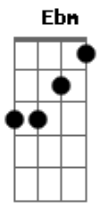

© ukulele-chords.com