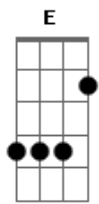

Remador e Canoeiro - A Devolução da Mala Amarela

tom:

Intro: Abm A B7 Abm E A Gbm A E A E B7

E B7 Abm E
Depois que eu ouvi aquela canção

Do filho que volta pra casa dos pais

Abm Ebm B7
Eu que já vivia essa experiência

A Gbm E
Minha consciência não me deixa em paz

B7 E
Cheio de vaidade e ainda menino

A
Segui meu destino deixei o meu lar

E
O tempo passou a saudade apertou

B7 Abm E
Defeso iludido resolvi voltar

(B7 Abm E A Gbm A E A E B7)

E B7 Abm E
Convivei a terra trabalhei demais

B7
Ajudei meus pais construir riquezas

Abm B7
Fui dar um passeio no Brasil central

Gbm A Gbm E
Pelo pantanal e suas belezas

B7 E
La na estação esperando o trem

A
Conheci alguém pedindo guarita

E
Ele eu comprei a partida bagagem

B7 E
Paguei a passagem e sua comida

(B7 Abm E A E A E B7)

E B7 Abm E

Acordes

© ukulele-chords.com

© ukulele-chords.com