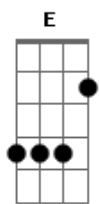

Remador e Canoeiro - A Devolução da Mala Amarela

tom:

Intro: Abm A B7 Abm E A Gbm A E A E B7

E B7 Abm E
Depois que eu ouvi aquela canção

Do filho que volta pra casa dos pais

Abm Ebm B7
Eu que já vivia essa experiência

A Gbm E
Minha consciência não me deixa em paz

B7 E
Cheio de vaidade e ainda menino

A
Segui meu destino deixei o meu lar

E
O tempo passou a saudade apertou

B7 Abm E
Defeso iludido resolvi voltar

(B7 Abm E A Gbm A E A E B7)

E B7 Abm E
Convivei a terra trabalhei demais

B7
Ajudei meus pais construir riquezas

Abm B7
Fui dar um passeio no Brasil central

Gbm A Gbm E
Pelo pantanal e suas belezas

B7 E
La na estação esperando o trem

A
Conheci alguém pedindo guarita

E
Ele eu comprei a partida bagagem

B7 E
Paguei a passagem e sua comida

(B7 Abm E A E A E B7)

E B7 Abm E

Acordes

© ukulele-chords.com