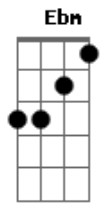

© ukulele-chords.com