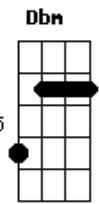

Remador e Canoeiro - A Devolução da Mala Amarela

tom:

Intro: Abm A B7 Abm E A Gbm A E A E B7

E B7 Abm E
Depois que eu ouvi aquela canção

Do filho que volta pra casa dos pais

Abm Ebm B7
Eu que já vivia essa experiência

© ukulele-chords.com

© ukulele-chords.com

© ukulele-chords.com

© ukulele-chords.com

© ukulele-chords.com

Passaram os anos e um belo dia

B7
Uma melodia chamou me atenção

Abm B7
Uma história triste até comovei

Abm A Gbm E
Todo de repente no meu coração

B7 Abm E
Ai eu lembrei que avia comprado

A
Aquele coitado lá na estação

E
Eu sempre guardei até na pôr lembrança

B7 E
Hoje esperança de estimação

(B7 Abm E A Gbm A E A E B7)