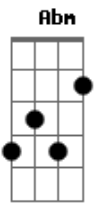

© ukulele-chords.com