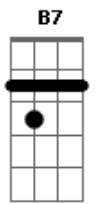

© ukulele-chords.com