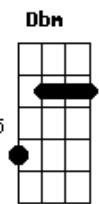

© ukulele-chords.com

Passaram os anos e um belo dia

B7
Uma melodia chamou me atenção

Abm B7
Uma história triste até comovei

Abm A Gbm E
Todo de repente no meu coração

B7 Abm E
Ai eu lembrei que avia comprado

A
Aquele coitado lá na estação

E
Eu sempre guardei até na pôr lembrança

B7 E
Hoje esperança de estimação

(B7 Abm E A Gbm A E A E B7)

E B7 Abm E
Eu fiz um anuncio em meu endereço

B7
Pago justo preço se alguém encontrar

Abm B7
A voz da razão que se manifesta

A Gbm E
Darei uma festa para comemorar

Dbm B7 E
Quem ao meu encontro buscar seu pertence

A
Eu sempre guardei sobre minha tutela

E
Mem mesmo seu nome eu confesso eu não sei

B7 E
Fui eu que comprei sua mala amarela

Gbm Ebm
Obrigado amigo

B7 Abm
Da boa intenção

A B7 Abm E B7
Da mala amarela a devolução