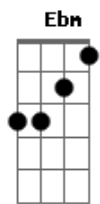

© ukulele-chords.com