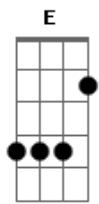

Remador e Canoeiro - A Devolução da Mala Amarela

tom:

Intro: Abm A B7 Abm E A Gbm A E A E B7

E B7 Abm E
Depois que eu ouvi aquela canção

Do filho que volta pra casa dos pais

Abm Ebm B7
Eu que já vivia essa experiência

A Gbm E
Minha consciência não me deixa em paz

B7 E
Cheio de vaidade e ainda menino

A
Segui meu destino deixei o meu lar

E
O tempo passou a saudade apertou

B7 Abm E
Defeso iludido resolvi voltar

(B7 Abm E A Gbm A E A E B7)

E B7 Abm E
Convivei a terra trabalhei demais

B7
Ajudei meus pais construir riquezas

Abm B7
Fui dar um passeio no Brasil central

Gbm A Gbm E
Pelo pantanal e suas belezas

B7 E
La na estação esperando o trem

A
Conheci alguém pedindo guarita

E
Ele eu comprei a partida bagagem

B7 E
Paguei a passagem e sua comida

(B7 Abm E A E A E B7)

E B7 Abm E

Acordes

© ukulele-chords.com