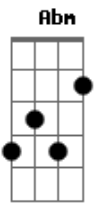

Remador e Canoeiro - A Devolução da Mala Amarela

tom:

Intro: Abm A B7 Abm E A Gbm A E A E B7

E B7 Abm E
Depois que eu ouvi aquela canção

Do filho que volta pra casa dos pais

Abm Ebm B7
Eu que já vivia essa experiência

A Gbm E
Minha consciência não me deixa em paz

B7 E
Cheio de vaidade e ainda menino

A
Segui meu destino deixei o meu lar

E
O tempo passou a saudade apertou

B7 Abm E
Defeso iludido resolvi voltar

(B7 Abm E A Gbm A E A E B7)

E B7 Abm E
Convivei a terra trabalhei demais

B7
Ajudei meus pais construir riquezas

Abm B7
Fui dar um passeio no Brasil central

Gbm A Gbm E
Pelo pantanal e suas belezas

B7 E
La na estação esperando o trem

A
Conheci alguém pedindo guarita

E
Ele eu comprei a partida bagagem

B7 E
Paguei a passagem e sua comida

(B7 Abm E A E A E B7)

E B7 Abm E

Acordes

© ukulele-chords.com

© ukulele-chords.com