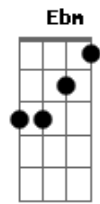

© ukulele-chords.com