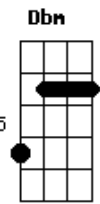

Remador e Canoeiro - A Devolução da Mala Amarela

tom:

Intro: Abm A B7 Abm E A Gbm A E A E B7

E B7 Abm E
Depois que eu ouvi aquela canção

Do filho que volta pra casa dos pais

Abm Ebm B7
Eu que já vivia essa experiência

© ukulele-chords.com

© ukulele-chords.com

© ukulele-chords.com

© ukulele-chords.com

© ukulele-chords.com

Passaram os anos e um belo dia

B7
Uma melodia chamou me atenção

Abm B7
Uma história triste até comovei

Abm A Gbm E
Todo de repente no meu coração

B7 Abm E
Ai eu lembrei que avia comprado

A
Aquele coitado lá na estação

E
Eu sempre guardei até na pôr lembrança

B7 E
Hoje esperança de estimação

(B7 Abm E A Gbm A E A E B7)