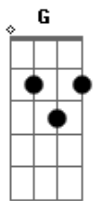

R.E.M. - The one I Love

Tom: G
Intro: riff:

Em D2 Em Em
This one goes out to the one I love
Em D2 Em Em
This one goes out to the one I've left behind
G D Am C
A simple prop to occupy my time
Em D2 Em Em
This one goes out to the one I love
{riff}
Fire
Fire

Em D2 Em Em
This one goes out to the one I love
Em D2 Em Em
This one goes out to the one I've left behind
G D Am C
A simple prop to occupy my time
Em D2 Em Em
This one goes out to the one I love

{riff}
Fire (she's comin' down on her own, now)
Fire (she's comin' down on her own, now)

Guitar solo:

Em D2 Em Em
This one goes out to the one I love
Em D2 Em Em
This one goes out to the one I've left behind
G D Am C
Another prop has occupied my time
Em D2 Em Em
This one goes out to the one I love

{riff}
Fire (she's comin' down on her own, now)
Fire (she's comin' down on her own, now)
Fire (she's comin' down on her own, now)
Fire (she's comin' down on her own, now)

End:

Acordes

© ukulele-chords.com