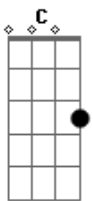

© ukulele-chords.com