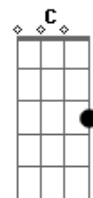

© ukulele-chords.com