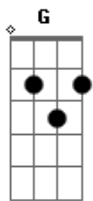

R.E.M. - The one I Love

Tom: G
Intro: riff:

Em D2 Em Em7
This one goes out to the one I love
Em D2 Em Em7
This one goes out to the one I've left behind
G D Am7 C
A simple prop to occupy my time
Em D2 Em Em7
This one goes out to the one I love
{riff}
Fire
Fire

Em D2 Em Em7
This one goes out to the one I love
Em D2 Em Em7
This one goes out to the one I've left behind
G D Am7 C
A simple prop to occupy my time
Em D2 Em Em7
This one goes out to the one I love

{riff}
Fire (she's comin' down on her own, now)
Fire (she's comin' down on her own, now)

Guitar solo:

Em D2 Em Em7
This one goes out to the one I love
Em D2 Em Em7
This one goes out to the one I've left behind
G D Am7 C
Another prop has occupied my time
Em D2 Em Em7
This one goes out to the one I love

{riff}
Fire (she's comin' down on her own, now)
Fire (she's comin' down on her own, now)
Fire (she's comin' down on her own, now)
Fire (she's comin' down on her own, now)

End:

Acordes

© ukulele-chords.com