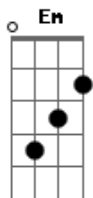

© ukulele-chords.com