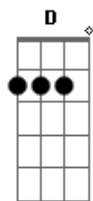

© ukulele-chords.com