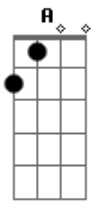

© ukulele-chords.com