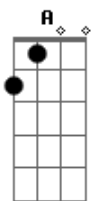

© ukulele-chords.com