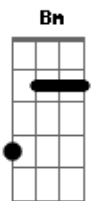

© ukulele-chords.com