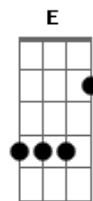

© ukulele-chords.com