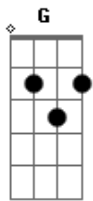

R.E.M. - Texarkana

Tom: G

(intro) Em G Bm Bm Em A G G

Em G Bm
20,000 miles to an oasis.
Em A G
20,000 years will I burn.
Em G Bm Em A G
20,000 chances I wasted waiting for the moment to turn.
C D Bm
I would give my life to find it, I would give it all.
C Am Em D D2 Em D D2
Catch me if I fall.

Em G Bm
Walking through the woods, I have faced it.
Em A G
Looking for something to learn.
Em G Bm Em A
30,000 thoughts have replaced it, never in my time to
return.
C D Bm
I would give my life to find it, I would give it all.
C Am Em D D2 Em D D2

Catch me if I fall.

(bridge) A2 A2 G G A2 A2 G (dedilhando)

D D G G D D E E
All alone, waiting to fall.

Em G Bm
40,000 stars in the evening.
Em A G
Look at them fall from the sky.
Em G Bm
40,000 reasons for living.
Em A G
40,000 tears in your eye.
C D Bm
I would give my life to find it, I would give it all.
C Am Em D D2 Em D D2
Catch me if I fall.
C Am Em D D2 Em D D2
Catch me if I fall.
C Am Em D D2 Em D D2
Catch me if I fall.
Em D
Catch me if I fall.

Acordes

© ukulele-chords.com