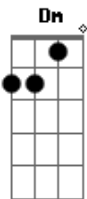

© ukulele-chords.com