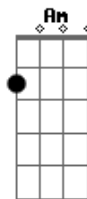

© ukulele-chords.com