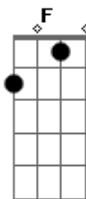

© ukulele-chords.com