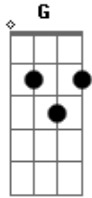

R.E.M. - Departure

Tom: **D**

Riff até o refrão

(**A** **G**)
HERE it comes...

Mesma sequência até o final da música

Acordes

© ukulele-chords.com

© ukulele-chords.com