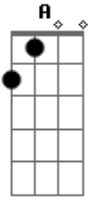

R.E.M. - Departure

Tom: **D**

Riff até o refrão

(**A** **G**)
HERE it comes...

Mesma sequência até o final da música

Acordes

© ukulele-chords.com

© ukulele-chords.com