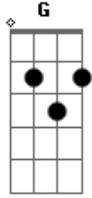

R.E.M. - Departure

Tom: **D**

Riff até o refrão

(**A** **G**)
HERE it comes...

Mesma sequência até o final da música

Acordes

© ukulele-chords.com

© ukulele-chords.com