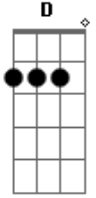

R.E.M. - Departure

Tom: **D**

Riff até o refrão

(**A** **G**)
HERE it comes...

Mesma sequência até o final da música

Acordes

© ukulele-chords.com

© ukulele-chords.com