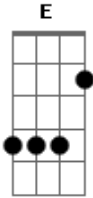

© ukulele-chords.com