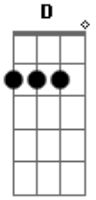

R.E.M. - Departure

Tom: **D**

Riff até o refrão

(**A** **G**)
HERE it comes...

Mesma sequência até o final da música

Acordes

© ukulele-chords.com

© ukulele-chords.com