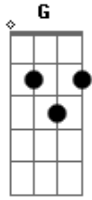

R.E.M. - Departure

Tom: **D**

Riff até o refrão

(**A** **G**)
HERE it comes...

Mesma sequência até o final da música

Acordes

© ukulele-chords.com

© ukulele-chords.com