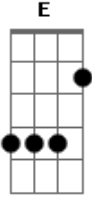

© ukulele-chords.com