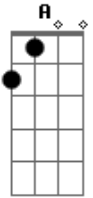

R.E.M. - Departure

Tom: **D**

Riff até o refrão

(**A** **G**)
HERE it comes...

Mesma sequência até o final da música

Acordes

© ukulele-chords.com

© ukulele-chords.com