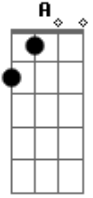

R.E.M. - Departure

Tom: **D**

Riff até o refrão

(**A** **G**)
HERE it comes...

Mesma sequência até o final da música

Acordes

© ukulele-chords.com

© ukulele-chords.com