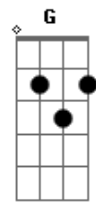

© ukulele-chords.com