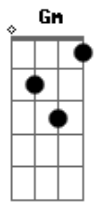

Relva - Vitória Justa

Tom: F
Intro: Gm Bb7 Gm Bb7 Gm Db

Dm Bb7
A lua

Gm Am Dm Bb7
E as estrelas

Gm Am
que me consolam nesta noite

Dm Bb7 Gm Am
da vida inesperada que eu mesmo escolhi

Dm Bb7
mas é o que sei fazer

Gm Am Dm
é o caminho que tenho a seguir

Bb7 Gm Am Dm
falta pouco, já está perto

Bb7 Gm Am
pra notarem que eu sempre estive certo

Dm Bb7
mas a vida é mesmo assim

Gm Am
Só entende quem pode entender

Dm Bb7 Gm Am
Mas depois que tudo acontece, batem palmas pra você

D F G
Que venha o vento que vem para me abalar

D F Gm
Vai reforçar a certeza que vou chegar

D F G
E quando a vitória justa eu alcançar

D F Gm
Terei a calma necessária para olhar pra

Dm Bb7
A lua

Gm Am Dm Bb7
E as estrelas

Gm Am
que me consolam nesta noite

Dm Bb7 Gm Am
da vida inesperada que eu mesmo escolhi

Dm Bb7
mas é o que sei fazer

Gm Am Dm
é o caminho que tenho a seguir

Acordes

© ukulele-chords.com

© ukulele-chords.com

© ukulele-chords.com