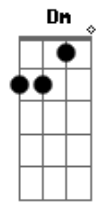

© ukulele-chords.com