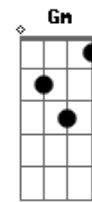

© ukulele-chords.com