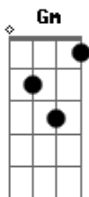

© ukulele-chords.com