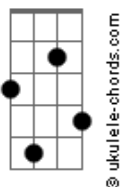

[Refrão]

**F7** **F7** **Db**  
 ¿Cómo dormiste, bebé?  
**Bbm7**  
 Si me soñaste  
**Cb7M** **Bbm** **Gb7M**  
 Quiero saber si con más ganas despertaste  
**F7** **F7** **Db**  
 ¿Cómo dormiste, bebé?  
**Bbm7**  
 Si me soñaste  
**Cb7M** **Bbm**  
 Quiero saber si con más ganas de

[Segunda Parte]

**F7**  
 Mami, respect  
**Gb7M** **F7** **F7** **Db**  
 Ese culo, tú lo mueves nivel expert  
**Bbm7**  
 Hecha de laboratorio como Dexter  
**Cb7M** **Bbm**  
 Y vivir dentro de ti, mami, quiero ser tu huésped  
**Gb7M**  
 So fresh, so juicy, so clean  
**F7** **F7**  
 Eso de abajo se lo sobo con cream  
**Bbm7**  
 Sabe' qué pasa si le quito ese jean  
**Cb7M** **Bbm**

## Acordes

**Gb7M**

**Gb**

**F7**

**Db**

**Bbm7**

**Bbm**

Se le queda el cachete rojo Supreme