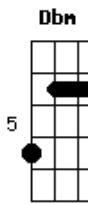

© ukulele-chords.com