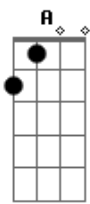

Gbm **Abm**
Le dimo' en el balcón, yo creo que nos vieron
Dbm
Ay, tenemo' la nota en high
Abm
Por eso te di tu good night
A
No es tu happy birthday, pero te traje una surprise
Gbm **Abm**
Unos pantys y unos Nike
Dbm
Pa' que los modelos pa' mí
Abm
Tú sabes que eres mía, mami
A
24/7 Para ti yo estoy
Gbm **Abm**
Donde el sol no te da, yo te doy
Dbm
Por eso me tienes ahí
Abm
Viajando seguido a tu país
A
No está pa' que le resten, 'tá pa' que le sumen
Gbm **Abm**
Se quedó en mi cama el olor de tu perfume
Y es por eso que
Dbm **Abm**
Boo, está difícil que yo te olvide
A
Siempre me pongo así cuando te vas
Gbm
Bebé, yo soy adicto a tu piel, a tu olor
Abm **Dbm**
Quiero que seas mi baby boo
Abm
Tu movimiento subió de nivel
A
Pasa conmigo la noche entera
Gbm
Y así yo puedo estar contigo
Abm
Pa' consentirte y pa' darte

Acordes