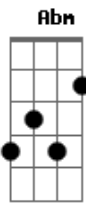

© ukulele-chords.com