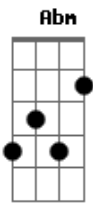

© ukulele-chords.com

© ukulele-chords.com