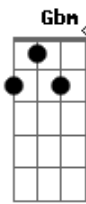

© ukulele-chords.com