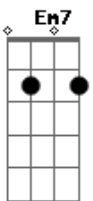

© ukulele-chords.com