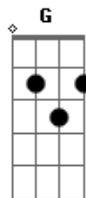

© ukulele-chords.com