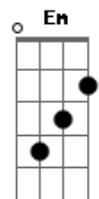

© ukulele-chords.com