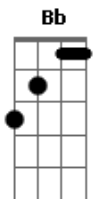

© ukulele-chords.com