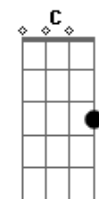

© ukulele-chords.com