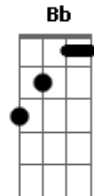

© ukulele-chords.com