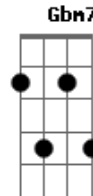

© ukulele-chords.com