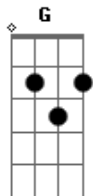

© ukulele-chords.com

© ukulele-chords.com