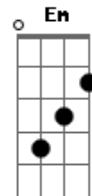

© ukulele-chords.com