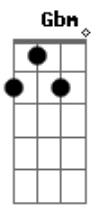

© ukulele-chords.com