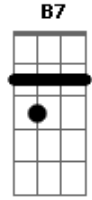

© ukulele-chords.com