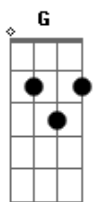

Religare - Só Jesus Pode Mudar

tom:

Intro: G G C2 G
A7 G G C2 D7

G C2
Amigo preste atenção agora no que eu vou te falar
C2 G A7 G

G C2 G
Em me escutar

Am Bm
Quanto tempo você perdeu na sua vida

Am Bm
Em caminhos que só aumentavam a dor da solidão
Bm Bbm Am Bm

Am Bm
Ele é a solução pra tudo que você precisa

Am G C2 D7
Também é a chave que abre a porta do verdadeiro amor
No seu coração

G Bm C D D7
Só Jesus pode mudar e transformar solidão em alegria
G Bm C2 G A7 Am D G

Só Jesus pode fazer a noite sombria transformasse em um lindo dia

0 que você está esperando é bom você se apressar
C2 G A7 G

G C2 G
Um dia tudo isso que estamos vivendo
Já não mais existirá

Am Bm
Quando você sentir o poder de Deus na sua vida

Am Bm
Será nova criatura, terá uma transformação

Bm Bbm Am Bm
Entenderás o que Jesus quer pra sua vida

Am G C2 D7
E reinará o amor de Deus no seu coração

G Bm C D D7
Só Jesus pode mudar e transformar solidão em alegria
G Bm C2 G A7 Am D G

Só Jesus pode fazer a noite sombria transformasse em um lindo dia

(D2 E7)

A Dbm D E E7
Só Jesus pode mudar e transformar solidão em alegria
A Dbm D2 A B7 Bm E A

Só Jesus pode fazer a noite sombria transformasse em um lindo dia

Acordes

G C2

© ukulele-chords.com