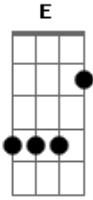

© ukulele-chords.com