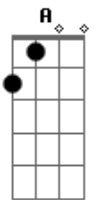

© ukulele-chords.com