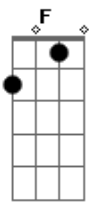

© ukulele-chords.com