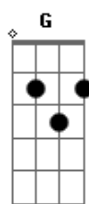

Religado - O Vento

Tom: G
Intro: G Bb C G Bb C

G D Em C G Am7 D7
Espera a chuva passar. O tempo pode ensinar
G D Em C G Am7 D Eb Em
Basta você me escutar e o vento vai te mostrar que eu estou aqui
D C
Faz tanto tempo que eu estou a te esperar
G Am7 D7 G
Não vai esquecer que eu não te esqueci
G D Em C G Am7 D7
Buscando outro olhar, não quero te ver trilhar
G D Em C G Am D Eb Em
Por essa estrada tão larga, pois é tão fácil entrar e se perder ali

G D C G Am7 D7
Se está difícil faço o mar se acalmar. Não vai esquecer e se afastar assim
F C G F C G
Uh uh uh uh! Noite escura atravessei
F C G F C G
Uh uh uh uh! Tantas vezes eu chorei
D G
E tive tanto medo
C G Am
Mas encontrei você
C G Am D7
Que segurou minha mão
G
E acreditei

Acordes