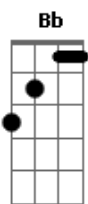

© ukulele-chords.com