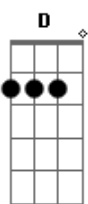

© ukulele-chords.com