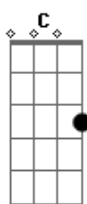

© ukulele-chords.com