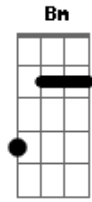

© ukulele-chords.com