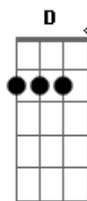

© ukulele-chords.com