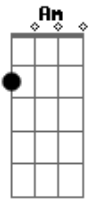

Religado - Coração Manchado

Tom: G
Intro: G

G Am Em
Quantas chances você tem pra tentar driblar a dor

De ser alguém com o coração manchado
G Am Em
Não se pode retornar e mudar o que passou
C Am
Mas ao teu lado tem alguém que seguramente
C G
Sabe o que você sente e não quer nem saber
D Am

De te ver padecer. Coração manchado pode
C G
Ser restaurado. Basta somente ver o novo dia
D
Ter um prazer puro

C D
Outra tentativa de crer, outra tentativa de amar
Bm Em
Outra tentativa de ver o céu em seu lugar
C D
Outra tentativa de crer, outra tentativa de amar
Bm Em
Outra tentativa de ver o sol brilhar

Acordes

© ukulele-chords.com

© ukulele-chords.com

© ukulele-chords.com

© ukulele-chords.com

© ukulele-chords.com

© ukulele-chords.com