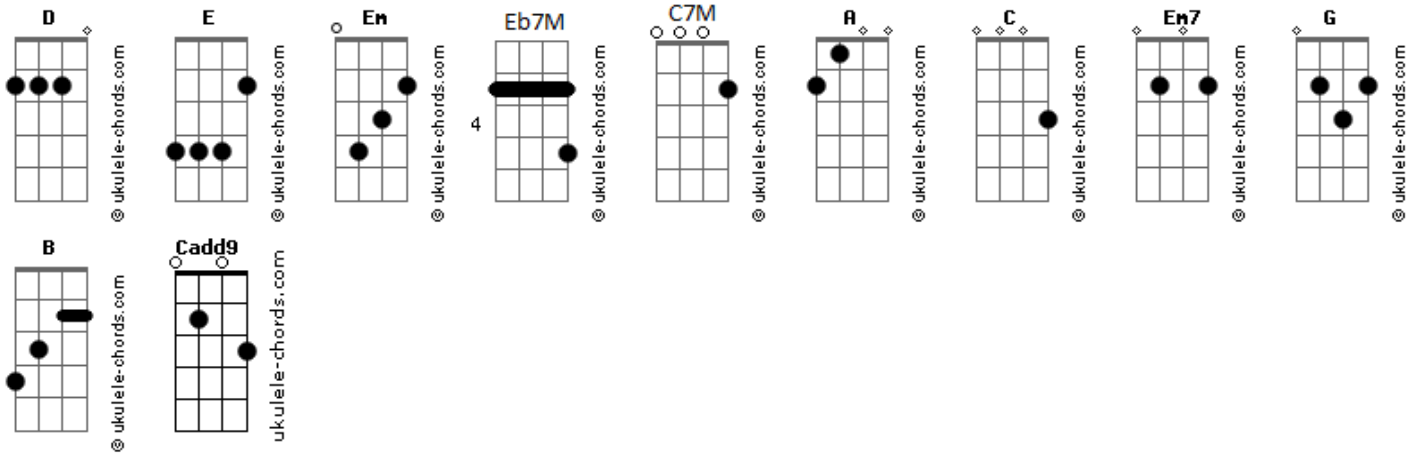

Relics - Erros e Acertos

tom:

Intro: Em Eb7M D A Em
 Em C Em C
 Em C Em C
 E C7M E
 Em Gb4 Em7

C D
 O sol não irá se apagar
 G D Cadd9 Em7
 Pois você ainda há de brilhar
 C D
 Nos quatro cantos do mundo
 G D Cadd9 Em7
 Um sussurro profundo
 C D
 De alguém que não teve
 G D Cadd9 Em7
 O que você obteve
 C D
 As pessoas não dão valor
 G D Cadd9 Em7
 Só discriminam a raça e a cor
 C D
 Não se omite ao que não se parece ser
 G D Cadd9 Em7
 Vá enfrente para tudo entender

(Em Em Em Em)
 (Em Em Em Em)
 (Em Em Em Em)
 (Em Em Em Em)

C D
 Ser humilde com vontade de vencer

Acordes

G D Cadd9 Em7
 Não ataque à quem não pode defender
 C D
 A tristeza corre sempre ao meu olhar
 G D Cadd9 Em7
 Tantas pessoas morrendo sem amar
 C D
 O amor é a base da vida
 G D Cadd9 Em7
 Sem amor você se prejudica
 C D
 Siga enfrente sem olhar para trás
 G D Cadd9 Em7
 Os nossos erros não virão nunca mais
 C D
 Um copo de água, um copo de cerveja
 G D Cadd9 Em7
 A escolha é sua está ai na sua mesa