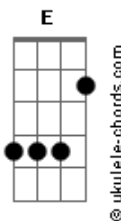

# Relics - Assim Não Dá

tom:

Intro: C D E F A

Quando botei o olho nela  
 Quase que eu caí no chão  
 Dei uma volta em torno dela  
 Não faz isso comigo não  
 Hi! acho que vai melar ( Porque?)  
 Ela tá acompanhada  
 Olha a cara dele de bundão  
 Não é seu namorado não

[Refrão]

Hei! ?pera aí? o cara abraçou  
 Mas ela não vai beijar  
 Ela não vai beijar  
 Ela não vai beijar  
 Ela não vai beijar  
 ?Pô? assim não dá  
 ( A G A D )

Lá na praia outro dia  
 Mas que tremenda perfeição  
 Uma princesa carnuda  
 Do tipo exportação  
 Perto dela então sentei (?Pra? que?)  
 Para estudá-la  
 Foi quando ela se abaixou  
 E a barraca se armou

## Acordes

[Refrão]

Hei! ?pera aí? Ela pegou a canga  
 Mas ela não vai botar  
 Ela não vai botar  
 Ela não vai botar  
 Ela não vai botar  
 ?Pô? assim não dá

[Solo]

A G A D  
 A G A D  
 D F G F  
 D F G F  
 A G A D  
 C D A F  
 C D E F