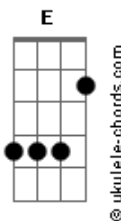

Relics - Assim Não Dá

tom:

Intro: C D E F A

Quando botei o olho nela
 Quase que eu caí no chão
 Dei uma volta em torno dela
 Não faz isso comigo não
 Hi! acho que vai melar (Porque?)
 Ela tá acompanhada
 Olha a cara dele de bundão
 Não é seu namorado não

[Refrão]

Hei! ?pera aí? o cara abraçou
 Mas ela não vai beijar
 Ela não vai beijar
 Ela não vai beijar
 Ela não vai beijar
 ?Pô? assim não dá
 (A G A D)

Lá na praia outro dia
 Mas que tremenda perfeição
 Uma princesa carnuda
 Do tipo exportação
 Perto dela então sentei (?Pra? que?)
 Para estudá-la
 Foi quando ela se abaixou
 E a barraca se armou

Acordes

[Refrão]

Hei! ?pera aí? Ela pegou a canga
 Mas ela não vai botar
 Ela não vai botar
 Ela não vai botar
 Ela não vai botar
 ?Pô? assim não dá

[Solo]

A G A D
 A G A D
 D F G F
 D F G F
 A G A D
 C D A F
 C D E F