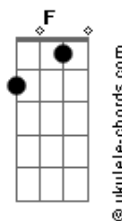

Relics - Assim Não Dá

tom:

Intro: C D E F A

Quando botei o olho nela
Quase que eu caí no chão
Dei uma volta em torno dela
Não faz isso comigo não
Hi! acho que vai melar (Porque?)
Ela tá acompanhada
Olha a cara dele de bundão
Não é seu namorado não

[Refrão]

Hei! ?pera aí? o cara abraçou
Mas ela não vai beijar
Ela não vai beijar
Ela não vai beijar
Ela não vai beijar
?Pô? assim não dá
(A G A D)

Lá na praia outro dia
Mas que tremenda perfeição
Uma princesa carnuda
Do tipo exportação
Perto dela então sentei (?Pra? que?)
Para estudá-la
Foi quando ela se abaixou
E a barraca se armou

Acordes

[Refrão]

Hei! ?pera aí? Ela pegou a canga
Mas ela não vai botar
Ela não vai botar
Ela não vai botar
Ela não vai botar
?Pô? assim não dá

[Solo]

A G A D
A G A D
D F G F
D F G F
A G A D
C D A F
C D E F

Quando botei o olho nela
Quase que eu caí no chão
Dei uma volta em torno dela
Não faz isso comigo não
Hi! acho que vai melar (Porque?)
Ela tá acompanhada
Olha a cara dele de bundão
Não é seu namorado não

[Refrão]

Hei! ?pera aí? o cara abraçou
Mas ela não vai beijar
Ela não vai beijar
Ela não vai beijar
Ela não vai beijar
?Pô? assim não dá

[Final] A C D C A