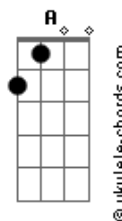

Relics - Assim Não Dá

tom:

Intro: C D E F A

Quando botei o olho nela
Quase que eu caí no chão
Dei uma volta em torno dela
Não faz isso comigo não
Hi! acho que vai melar (Porque?)
Ela tá acompanhada
Olha a cara dele de bundão
Não é seu namorado não

[Refrão]

Hei! ?pera aí? o cara abraçou
Mas ela não vai beijar
Ela não vai beijar
Ela não vai beijar
Ela não vai beijar
?Pô? assim não dá
(A G A D)

Lá na praia outro dia
Mas que tremenda perfeição
Uma princesa carnuda
Do tipo exportação
Perto dela então sentei (?Pra? que?)
Para estudá-la
Foi quando ela se abaixou
E a barraca se armou

Acordes

[Refrão]

Hei! ?pera aí? Ela pegou a canga
Mas ela não vai botar
Ela não vai botar
Ela não vai botar
Ela não vai botar
?Pô? assim não dá

[Solo]

A G A D
A G A D
D F G F
D F G F
A G A D
C D A F
C D E F

Quando botei o olho nela
Quase que eu caí no chão
Dei uma volta em torno dela
Não faz isso comigo não
Hi! acho que vai melar (Porque?)
Ela tá acompanhada
Olha a cara dele de bundão
Não é seu namorado não

[Refrão]

Hei! ?pera aí? o cara abraçou
Mas ela não vai beijar
Ela não vai beijar
Ela não vai beijar
Ela não vai beijar
?Pô? assim não dá

[Final] A C D C A