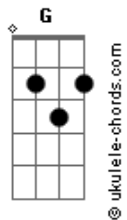

Relics - 40 Graus

tom:

Intro: Cadd9 D C
Cadd9 D Cadd9 D

Cadd9 D
Brilho do sol está na sua pele
Cadd9 D
A cor do mar está no seu olhar
F Em Am
A brisa quente vem da sua boca
F G
Teu corpo é rede, pro meu corpo deitar

Cadd9 D
Esse verão nunca pode Ter fim mais não
Cadd9 D
Teu corpo é quente me faz delirar
F Em Am
Nunca senti algo assim
F G
Tão forte e intenso, deixa eu te abraçar

[Refrão]

Bb C Dm
Verão 40 graus de paixão
Bb C Dm
Tempo quente fogo da estação

Bb C Dm
Verão 40 graus de paixão
Bb Bb
Tempo quente fogo da estação

(Cadd9 D Cadd9 D)

Cadd9 D
Mas já é tarde e a lua chega
Cadd9 D
E quero estar pra sempre ao teu lado
F Em Am
Na noite quente o céu ilumina
F G
Teu corpo todo bronzeado
Cadd9 D
Na madrugada é só adrenalina
Cadd9 D
Os corpos ardem de tamanha paixão
F Em Am
Minha deusa linda que tanto alucina

Acordes

F G
Você é o sol do meu verão

[Refrão]

Bb C Dm
Verão 40 graus de paixão
Bb C Dm
Tempo quente fogo da estação

Bb C Dm
Verão 40 graus de paixão
Bb Bb
Tempo quente fogo da estação

[Solo] Cadd9 D Cadd9 D
F Em Am F G

Cadd9 D
Brilho do sol está na sua pele
Cadd9 D
A cor do mar está no seu olhar
F Em Am
A brisa quente vem da sua boca
F G
Teu corpo é rede, pro meu corpo deitar

Cadd9 D
Esse verão nunca pode Ter fim mais não
Cadd9 D
Teu corpo é quente me faz delirar
F Em Am
Nunca senti algo assim
F G
Tão forte e intenso, deixa eu te abraçar

[Refrão]

Bb C Dm
Verão 40 graus de paixão
Bb C Dm
Tempo quente fogo da estação

Bb C Dm
Verão 40 graus de paixão
Bb Bb
Tempo quente fogo da estação

[Final] Bb C Dm Bb C Dm
Bb C Dm Bb C Dm