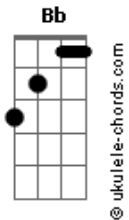

Relics - 40 Graus

tom:

Intro: Cadd9 D C
Cadd9 D Cadd9 D

Cadd9 D
Brilho do sol está na sua pele
Cadd9 D
A cor do mar está no seu olhar
F Em Am
A brisa quente vem da sua boca
F G
Teu corpo é rede, pro meu corpo deitar

Cadd9 D
Esse verão nunca pode Ter fim mais não
Cadd9 D
Teu corpo é quente me faz delirar
F Em Am
Nunca senti algo assim
F G
Tão forte e intenso, deixa eu te abraçar

[Refrão]

Bb C Dm
Verão 40 graus de paixão
Bb C Dm
Tempo quente fogo da estação

Bb C Dm
Verão 40 graus de paixão
Bb Bb
Tempo quente fogo da estação

(Cadd9 D Cadd9 D)

Cadd9 D
Mas já é tarde e a lua chega
Cadd9 D
E quero estar pra sempre ao teu lado
F Em Am
Na noite quente o céu ilumina
F G
Teu corpo todo bronzeado
Cadd9 D
Na madrugada é só adrenalina
Cadd9 D
Os corpos ardem de tamanha paixão
F Em Am
Minha deusa linda que tanto alucina

Acordes

F G
Você é o sol do meu verão

[Refrão]

Bb C Dm
Verão 40 graus de paixão
Bb C Dm
Tempo quente fogo da estação

Bb C Dm
Verão 40 graus de paixão
Bb Bb
Tempo quente fogo da estação

[Solo] Cadd9 D Cadd9 D
F Em Am F G

Cadd9 D
Brilho do sol está na sua pele
Cadd9 D
A cor do mar está no seu olhar
F Em Am
A brisa quente vem da sua boca
F G
Teu corpo é rede, pro meu corpo deitar

Cadd9 D
Esse verão nunca pode Ter fim mais não
Cadd9 D
Teu corpo é quente me faz delirar
F Em Am
Nunca senti algo assim
F G
Tão forte e intenso, deixa eu te abraçar

[Refrão]

Bb C Dm
Verão 40 graus de paixão
Bb C Dm
Tempo quente fogo da estação

Bb C Dm
Verão 40 graus de paixão
Bb Bb
Tempo quente fogo da estação

[Final] Bb C Dm Bb C Dm
Bb C Dm Bb C Dm