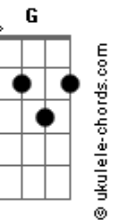

Relics - 40 Graus

tom:

Intro: Cadd9 D C
Cadd9 D Cadd9 D

Cadd9 D
Brilho do sol está na sua pele
Cadd9 D
A cor do mar está no seu olhar
F Em Am
A brisa quente vem da sua boca
F G
Teu corpo é rede, pro meu corpo deitar

Cadd9 D
Esse verão nunca pode Ter fim mais não
Cadd9 D
Teu corpo é quente me faz delirar
F Em Am
Nunca senti algo assim
F G
Tão forte e intenso, deixa eu te abraçar

[Refrão]

Bb C Dm
Verão 40 graus de paixão
Bb C Dm
Tempo quente fogo da estação

Bb C Dm
Verão 40 graus de paixão
Bb Bb
Tempo quente fogo da estação

(Cadd9 D Cadd9 D)

Cadd9 D
Mas já é tarde e a lua chega
Cadd9 D
E quero estar pra sempre ao teu lado
F Em Am
Na noite quente o céu ilumina
F G
Teu corpo todo bronzeado
Cadd9 D
Na madrugada é só adrenalina
Cadd9 D
Os corpos ardem de tamanha paixão
F Em Am
Minha deusa linda que tanto alucina

Acordes

F G
Você é o sol do meu verão

[Refrão]

Bb C Dm
Verão 40 graus de paixão
Bb C Dm
Tempo quente fogo da estação

Bb C Dm
Verão 40 graus de paixão
Bb Bb
Tempo quente fogo da estação

[Solo] Cadd9 D Cadd9 D
F Em Am F G

Cadd9 D
Brilho do sol está na sua pele
Cadd9 D
A cor do mar está no seu olhar
F Em Am
A brisa quente vem da sua boca
F G
Teu corpo é rede, pro meu corpo deitar

Cadd9 D
Esse verão nunca pode Ter fim mais não
Cadd9 D
Teu corpo é quente me faz delirar
F Em Am
Nunca senti algo assim
F G
Tão forte e intenso, deixa eu te abraçar

[Refrão]

Bb C Dm
Verão 40 graus de paixão
Bb C Dm
Tempo quente fogo da estação

Bb C Dm
Verão 40 graus de paixão
Bb Bb
Tempo quente fogo da estação

[Final] Bb C Dm Bb C Dm
Bb C Dm Bb C Dm