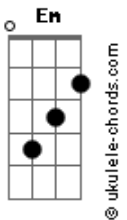

Relics - 40 Graus

tom:

Intro: Cadd9 D C
Cadd9 D Cadd9 D

Cadd9 D
Brilho do sol está na sua pele
Cadd9 D
A cor do mar está no seu olhar
F Em Am
A brisa quente vem da sua boca
F G
Teu corpo é rede, pro meu corpo deitar

Cadd9 D
Esse verão nunca pode Ter fim mais não
Cadd9 D
Teu corpo é quente me faz delirar
F Em Am
Nunca senti algo assim
F G
Tão forte e intenso, deixa eu te abraçar

[Refrão]

Bb C Dm
Verão 40 graus de paixão
Bb C Dm
Tempo quente fogo da estação

Bb C Dm
Verão 40 graus de paixão
Bb Bb
Tempo quente fogo da estação

(Cadd9 D Cadd9 D)

Cadd9 D
Mas já é tarde e a lua chega
Cadd9 D
E quero estar pra sempre ao teu lado
F Em Am
Na noite quente o céu ilumina
F G
Teu corpo todo bronzeado
Cadd9 D
Na madrugada é só adrenalina
Cadd9 D
Os corpos ardem de tamanha paixão
F Em Am
Minha deusa linda que tanto alucina

Acordes

F G
Você é o sol do meu verão

[Refrão]

Bb C Dm
Verão 40 graus de paixão
Bb C Dm
Tempo quente fogo da estação

Bb C Dm
Verão 40 graus de paixão
Bb Bb
Tempo quente fogo da estação

[Solo] Cadd9 D Cadd9 D
F Em Am F G

Cadd9 D
Brilho do sol está na sua pele
Cadd9 D
A cor do mar está no seu olhar
F Em Am
A brisa quente vem da sua boca
F G
Teu corpo é rede, pro meu corpo deitar

Cadd9 D
Esse verão nunca pode Ter fim mais não
Cadd9 D
Teu corpo é quente me faz delirar
F Em Am
Nunca senti algo assim
F G
Tão forte e intenso, deixa eu te abraçar

[Refrão]

Bb C Dm
Verão 40 graus de paixão
Bb C Dm
Tempo quente fogo da estação

Bb C Dm
Verão 40 graus de paixão
Bb Bb
Tempo quente fogo da estação

[Final] Bb C Dm Bb C Dm
Bb C Dm Bb C Dm