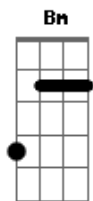

© ukulele-chords.com