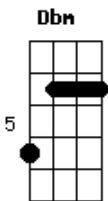

© ukulele-chords.com

© ukulele-chords.com