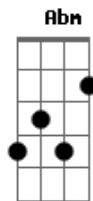

© ukulele-chords.com