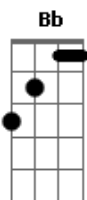

© ukulele-chords.com