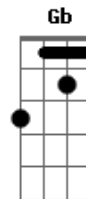

© ukulele-chords.com

© ukulele-chords.com