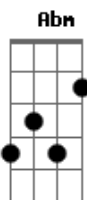

Relespública - Homem-bomba

Tom: A
Intro: D Db B Db E

D A D A D Db B A E
Homem-bomba, carro bomba, bomba no metrô
D A D A D A D E
Levar bomba, bomba de efeito moral

Gbm
Fim dos reservatórios de água
E A Ab
Gente que morre de calor
Gbm E
Ondas gigantes devasadoras
D E A D A
É a Terra querendo se vingar

D A D A D Db B A E
Homem-bomba, carro bomba, bomba no metrô
D A D A D A D E
Levar bomba, bomba de efeito moral

Gbm
Rombo na camada de ozônio
E A Ab
Lutas armadas, guerra civil
Gbm E
Crimes hediondos e atentados
D E A D A
Medo e delírio nos dias atuais

(Intro/ solo sobre a base do refrão)

Gbm
Ataques terroristas e tufões
E A Ab
Gente que morre de frio
Gbm E
Assaltos, seqüestros relâmpagos
D E A D A
Falta de amor e de calor humano
(Sobe 1 tom) E B E B E B E B Gbm

E B E B E Eb Db B Gb
Homem-bomba, carro bomba, bomba no metrô
E B E B E B E Gb
Levar bomba, bomba de efeito moral

Abm
Rombo na camada de ozônio
Gb B Bb
Lutas armadas, guerra civil
Abm Gb
Crimes hediondos e atentados
E Gb B E B
Medo e delírio nos dias atuais

E B E B E Eb Db B Gb
Homem-bomba, carro bomba, bomba no metrô
E B E B E B E Gb
Levar bomba, bomba de efeito moral
E B E B E B E B Gb
BOMBA! BOMBAAA!!!

Acordes

© ukulele-chords.com

© ukulele-chords.com

© ukulele-chords.com

© ukulele-chords.com

© ukulele-chords.com

© ukulele-chords.com

© ukulele-chords.com

© ukulele-chords.com

© ukulele-chords.com

© ukulele-chords.com

© ukulele-chords.com