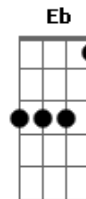

© ukulele-chords.com