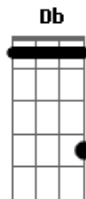

Relespública - Homem-bomba

Tom: A
Intro: D Db B Db E

D A D A D Db B A E
Homem-bomba, carro bomba, bomba no metrô
D A D A D A D E
Levar bomba, bomba de efeito moral

Gbm
Fim dos reservatórios de água
E A Ab
Gente que morre de calor
Gbm E
Ondas gigantes devasadoras
D E A D A
É a Terra querendo se vingar

E B E B E Eb Db B Gb
Homem-bomba, carro bomba, bomba no metrô
E B E B E B E Gb
Levar bomba, bomba de efeito moral
E B E B E B E B Gb
BOMBA! BOMBAAA!!!

Acordes

© ukulele-chords.com

© ukulele-chords.com

© ukulele-chords.com