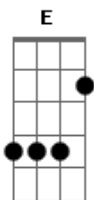

Relespública - A Beka

Tom: A

A7
 HEY! HEY!
 HEY! HEY!
 EU SÓ QUERIA VER SUA CARA DE ?TROuxa?
 com ela sou alguém!

D7
 hey,hey,hey,hey! little darling

A7
 azuis ME FAZEM BEM!

E7 **D7**
 se a 'beka? ME ENLOUQUECE

A7
 EU SEI QUE SOU ALGUÉM!

E7 **D7**
 SE A ?PARKA? ME AQUECE !

A7
 não quero mais ninguém!

A7
 SO GOSTO DE GAROTAS
 QUE ME TRATEM BEM
 ABUSEM DO MENINO
 JUDIEM DO NENÉM

D7
 HEY!,HEY!HEY! HEY! LITLLE BABY!
A7

AAHHH!

E7 **D7**
 SE A 'BEKA? ME ENLOUQUECE

A7
 EU SEI QUE SOU ALGUÉM!

E7 **D7**
 SE A PARKA ME AQUECE

A7
 NÃO QUERO MAIS NINGUÉM!

Acordes

© ukulele-chords.com

© ukulele-chords.com