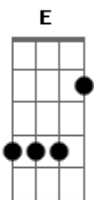

© ukulele-chords.com