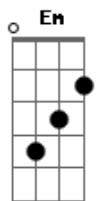

© ukulele-chords.com

Só quem já virou madrugada no bico D A
Sabe o que é perder uma boca A
E não achar o gosto da maldita boca no litro

[Solo] G D A Em

Em D
É saudade fazendo barulho

E o arrependimento dando murro A

Eu perdi alguém, perdi a moral

O sono e o rumo Em

Em D
Hoje eu rasgo essa camiseta

E acabo com as long do mundo A

G
Só quem já bebeu com saudade sozinho

D A
Sabe exatamente o que eu tô sentindo

Em Em G
Só quem já virou madrugada no bico

D A
Sabe o que é perder uma boca

E não achar o gosto da maldita boca no litro

G
Só quem já bebeu com saudade sozinho

D A
Sabe exatamente o que eu tô sentindo

Em Em G
Só quem já virou madrugada no bico

D A
Sabe o que é perder uma boca

E não achar o gosto da maldita boca no litro

G D A D
Quem já bebeu com saudade