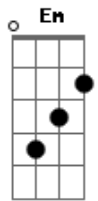

Relber e Allan - Madrugadas No Bico

tom:

F (forma dos acordes no tom de D)

Capostrate na 3ª casa

Intro: G D A

Em Em D A
Olhei pro relógio já são quatro e meia

Em
Acabei de abrir mais uma long neck com a minha camiseta

D A
Sabe o que é perder uma boca

E não achar o gosto da maldita boca no litro

G
Só quem já bebeu com saudade sozinho

D A
Sabe exatamente o que eu tô sentindo

Em Em G
Só quem já virou madrugada no bico

Acordes

© ukulele-chords.com

© ukulele-chords.com

© ukulele-chords.com

© ukulele-chords.com

© ukulele-chords.com

Só quem já virou madrugada no bico

D A
Sabe o que é perder uma boca

E não achar o gosto da maldita boca no litro