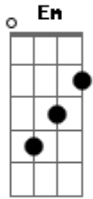

Relô Rolô - Não Mais Preguiça

tom:

Em

Em

G- C

Am

Juventude omissa que acorda e se levanta com preguiça

Em G-

Am

Em

Que mania de deixar tudo pra lá

G-

C

Com preguiça de acreditar

Am

Em

G-

Na força da luz que faz o peito esquentar

C

Am

E faz o coração acelerar

Em

G-

C

Am

E dá vontade de cantar e dançar e tocar e cantar e cantar.

Acordes

© ukulele-chords.com

© ukulele-chords.com

© ukulele-chords.com