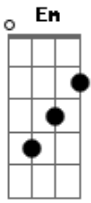

Relô Rolô - Menina

tom: Em

Em7 Bm7

Hoje eu senti saudade de você, menina
Em7 Bm7
Quanto tempo a gente não se vê
Em7 Bm7
Sei pouca coisa do que está acontecendo
Em7 Bm7
Lembrei de nós e de nossos momentos

Em7 Bm7

Da nossa música, dos nossos risos

Em7 Bm7

Do nosso jeito, quando estávamos juntos
Em7 Bm7
E veio um cheiro bom de paz
Em7 Bm7
E veio uma brisa boa de luz
Em7 Bm7
E o nosso amor, foi bom demais
Em7 Bm7
E o nosso amor, foi bom demais

Em7 Bm7

Hoje eu senti saudade de você, menina
Em7 Bm7
Hoje eu senti saudade de você

Acordes

© ukulele-chords.com