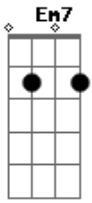

© ukulele-chords.com