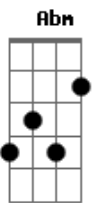

© ukulele-chords.com