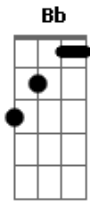

© ukulele-chords.com