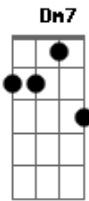

© ukulele-chords.com