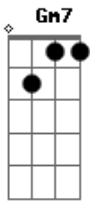

Rolar na areia e ver o sol amanhecer

E ao seu lado ver a vida clarear e nunca mais te perder

F Gm7
Amor de verão não sobe a serra

Quero ficar com você

F Gm7
Ficar na paz com você, viver sem guerra

Quero ficar com você

F Gm7
Amor de verão não sobe a serra

Quero ficar com você

F Gm7
Ficar na paz com você, viver sem guerra

Quero ficar com você

Acordes

© ukulele-chords.com

© ukulele-chords.com

© ukulele-chords.com