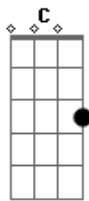

Relô Rolô - Beira de Praia

tom:

F

F

Beira de praia, sol, areia, muita onda eu vi você passar

Gostei do jeito do cabelo do sorriso e ficar a pensar

Como é que eu faço pra te conhecer

Como é que eu faço pra beijar você

Rolar na areia e ver o sol amanhecer

E ao seu lado ver a vida clarear e nunca mais te perder

F Gm7
Amor de verão não sobe a serra

Quero ficar com você

F Gm7
Ficar na paz com você, viver sem guerra

Quero ficar com você

F Gm7
Amor de verão não sobe a serra

Quero ficar com você

F Gm7
Ficar na paz com você, viver sem guerra

Quero ficar com você

Acordes

© ukulele-chords.com

© ukulele-chords.com

© ukulele-chords.com