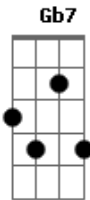

© ukulele-chords.com