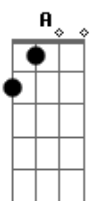

© ukulele-chords.com