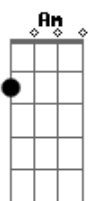

© ukulele-chords.com