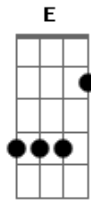

© ukulele-chords.com