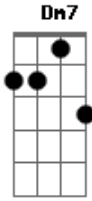

© ukulele-chords.com