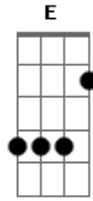

© ukulele-chords.com