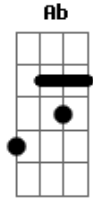

© ukulele-chords.com