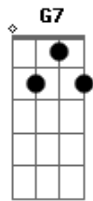

© ukulele-chords.com