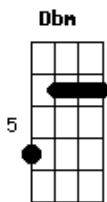

A B
Eu sou o barro, tu és o oleiro, és meu pastor, meu carpinteiro

Dbm E
Me faz de novo, me faz de novo

(A B Dbm E)
(A B Dbm E)

Acordes

© ukulele-chords.com

© ukulele-chords.com

© ukulele-chords.com

© ukulele-chords.com