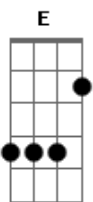

Reino Song - Graça

tom:

Intro: Dbm E Gbm Dbm

A
A indiferença só existe em você

E B
O amor de Deus é incondicional

Dbm A
A indiferença só existe em você

E B
O amor de Deus é incondicional

Gbm A Dbm
E

Somos ajustados pela graça, isso é tudo que me basta, o teu amor

Gbm A Dbm
B

Somos ajustados pela graça, isso é tudo que me basta, o teu amor

A Gbm
Acende o seu fogo em mim, acende o seu fogo em mim

Dbm E
Me faz de novo, me faz de novo

A Gbm
Acende o seu fogo em mim, acende o seu fogo em mim

Dbm E
Me faz de novo, me faz de novo

A B
Eu sou o barro, tu és o oleiro, és meu pastor, meu carpinteiro

Dbm E
Me faz de novo, me faz de novo

A B

Eu sou o barro, tu és o oleiro, és meu pastor, meu carpinteiro
Dbm E
Me faz de novo, me faz de novo

[Solo] A B Dbm E
A B Dbm E

Gbm A Dbm
B

Somos ajustados pela graça, isso é tudo que me basta, o teu amor

Gbm A Dbm
B

Somos ajustados pela graça, isso é tudo que me basta, o teu amor

A Gbm
Acende o seu fogo em mim, acende o seu fogo em mim

Dbm E
Me faz de novo, me faz de novo

A Gbm
Acende o seu fogo em mim, acende o seu fogo em mim

Dbm E
Me faz de novo, me faz de novo

A B
Eu sou o barro, tu és o oleiro, és meu pastor, meu carpinteiro

Dbm E
Me faz de novo, me faz de novo

A B
Eu sou o barro, tu és o oleiro, és meu pastor, meu carpinteiro

Dbm E
Me faz de novo, me faz de novo

(A B Dbm E)
(A B Dbm E)

Acordes