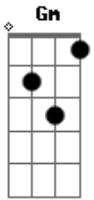

© ukulele-chords.com