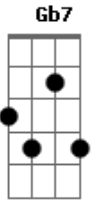

© ukulele-chords.com