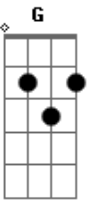

© ukulele-chords.com