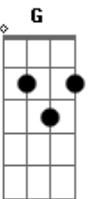

C F7
Amor eterno amor eu quero ouvir sua voz
Bm E7
No quarto a sussurrar e cavalgar a sós
Am
É esse o devaneio
D7 Eb D7
Que eu sempre quis pra nós

G B7
Momentos de paixão uma ternura que jamais senti
Em7 Dm G7
Será em vão qual o melhor caminho a seguir
C D7
Amar amei
Bm Bm7 E7
Abdiquei na minha vida só
A7
Me seduziu
Am Cm D7

© ukulele-chords.com

© ukulele-chords.com

O seu olhar que me invadiu sem dó
G
E quanto a mim

B7
Será você a cura pra essa dor
Em7 Em Ebm Dm G7
Estar assim um coração que sofre por amor
D7

Tão linda e tão mulher a cura pros meus ais
Bm Bm7
Que o destino traçou