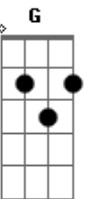

C F7
Amor eterno amor eu quero ouvir sua voz
Bm E7
No quarto a sussurrar e cavalgar a sós
Am
É esse o devaneio
D7 Eb D7
Que eu sempre quis pra nós

G B7
Momentos de paixão uma ternura que jamais senti
Em7 Dm G7
Será em vão qual o melhor caminho a seguir
C D7
Amar amei
Bm Bm7 E7
Abdiquei na minha vida só
A7
Me seduziu
Am Cm D7

© ukulele-chords.com

© ukulele-chords.com

O seu olhar que me invadiu sem dó
G
E quanto a mim

B7
Será você a cura pra essa dor
Em7 Em Ebm Dm G7
Estar assim um coração que sofre por amor
D7

Tão linda e tão mulher a cura pros meus ais
Bm Bm7
Que o destino traçou