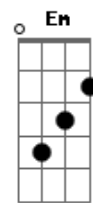

C F7
Amor eterno amor eu quero ouvir sua voz
Bm E7
No quarto a sussurrar e cavalgar a sós
Am
É esse o devaneio
D7 Eb D7
Que eu sempre quis pra nós

G B7
Momentos de paixão uma ternura que jamais senti
Em7 Dm G7
Será em vão qual o melhor caminho a seguir
C D7
Amar amei
Bm Bm7 E7
Abdiquei na minha vida só
A7
Me seduziu
Am Cm D7

Am
É esse o devaneio
D7 Eb E7
Que eu sempre quis pra nós, é esse
Am
É esse o devaneio

D7 Eb G
Que eu sempre quis pra nós

B7

© ukulele-chords.com

E7

© ukulele-chords.com

D7

© ukulele-chords.com

C

© ukulele-chords.com

B7

© ukulele-chords.com

E7

© ukulele-chords.com

E7

© ukulele-chords.com