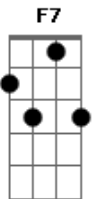

© ukulele-chords.com