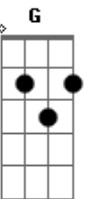

C F7
Amor eterno amor eu quero ouvir sua voz
Bm E7
No quarto a sussurrar e cavalgar a sós
Am
É esse o devaneio
D7 Eb D7
Que eu sempre quis pra nós

G B7
Momentos de paixão uma ternura que jamais senti
Em7 Dm G7
Será em vão qual o melhor caminho a seguir
C D7
Amar amei
Bm Bm7 E7
Abdiquei na minha vida só
A7
Me seduziu
Am Cm D7

© ukulele-chords.com

© ukulele-chords.com

O seu olhar que me invadiu sem dó
G
E quanto a mim

B7
Será você a cura pra essa dor
Em7 Em Ebm Dm G7
Estar assim um coração que sofre por amor
D7

Tão linda e tão mulher a cura pros meus ais
Bm Bm7
Que o destino traçou
E7