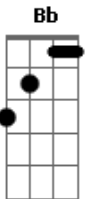

© ukulele-chords.com