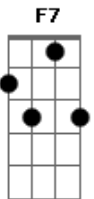

© ukulele-chords.com