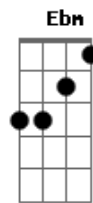

E7

© ukulele-chords.com