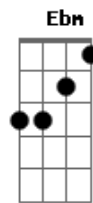

C F7
Amor eterno amor eu quero ouvir sua voz
Bm E7
No quarto a sussurrar e cavalgar a sós
Am
É esse o devaneio
D7 Eb D7
Que eu sempre quis pra nós

G B7
Momentos de paixão uma ternura que jamais senti
Em7 Dm G7
Será em vão qual o melhor caminho a seguir
C D7
Amar amei
Bm Bm7 E7
Abdiquei na minha vida só
A7
Me seduziu
Am Cm D7

Am
É esse o devaneio
D7 Eb E7
Que eu sempre quis pra nós, é esse
Am
É esse o devaneio

D7 Eb G
Que eu sempre quis pra nós

B7

© ukulele-chords.com

E7

© ukulele-chords.com

D7

© ukulele-chords.com

C

© ukulele-chords.com

B7

© ukulele-chords.com

E7

© ukulele-chords.com

E7

© ukulele-chords.com