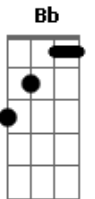

© ukulele-chords.com