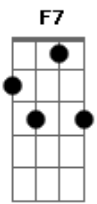

Reinaldo - Se Levar Fé

Tom: F

Eb7
Vou, Vou na força do Nosso Senhor **F7**

De corpo fechado, sou abençoado, seguindo na risca Tua Lei
Eb7
Vou, vou, vou, vou

Com o peito repleto de amor **F7**
F7 **Bb**
Tá na luz, tá na alma, no ar

Ta na fé de quem acreditar

F7
Que existe um poder bem maior, que nos leva a vencer **F7**
Bb
Sou feliz e não posso negar,

Sou do samba, também sou da paz **F7**
F7 **D7**
Lutei pra ganhar, dei valor, eu fiz por merecer
Gm **C7** **D7**
Se liga no papo que eu vou dizer
Gm **C7** **F (Eb7 D7)**
Se liga no papo que eu vou dizer (bis)

Eb7
Se levar fé (tudo pode ser)
Se levar fé (tudo pode ser)
F7
Se levar fé (tudo pode ser)
Se levar fé (tudo pode ser)

F7
Pode ser

Acordes

© ukulele-chords.com

© ukulele-chords.com

© ukulele-chords.com

© ukulele-chords.com