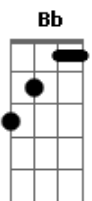

Reinaldo - Se Levar Fé

Tom: F

Eb7
Vou, Vou na força do Nosso Senhor **F7**

De corpo fechado, sou abençoado, seguindo na risca Tua Lei
Eb7
Vou, vou, vou, vou

Com o peito repleto de amor **F7**
F7 **Bb**
Tá na luz, tá na alma, no ar

Ta na fé de quem acreditar

F7
Que existe um poder bem maior, que nos leva a vencer **F7**
Bb
Sou feliz e não posso negar,

Sou do samba, também sou da paz **F7**
F7 **D7**
Lutei pra ganhar, dei valor, eu fiz por merecer
Gm **C7** **D7**
Se liga no papo que eu vou dizer
Gm **C7** **F (Eb7 D7)**
Se liga no papo que eu vou dizer (bis)

Eb7
Se levar fé (tudo pode ser)
Se levar fé (tudo pode ser)
F7
Se levar fé (tudo pode ser)
Se levar fé (tudo pode ser)

F7
Pode ser

Acordes

© ukulele-chords.com

© ukulele-chords.com

© ukulele-chords.com

© ukulele-chords.com