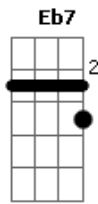

Reinaldo - Se Levar Fé

Tom: F

Eb7
Vou, Vou na força do Nosso Senhor **F7**

De corpo fechado, sou abençoado, seguindo na risca Tua Lei
Eb7
Vou, vou, vou, vou

Com o peito repleto de amor **F7**
F7 **Bb**
Tá na luz, tá na alma, no ar

Ta na fé de quem acreditar

F7
Que existe um poder bem maior, que nos leva a vencer **F7**
Bb
Sou feliz e não posso negar,

Sou do samba, também sou da paz **F7**
F7 **D7**
Lutei pra ganhar, dei valor, eu fiz por merecer
Gm **C7** **D7**
Se liga no papo que eu vou dizer
Gm **C7** **F (Eb7 D7)**
Se liga no papo que eu vou dizer (bis)

Eb7
Se levar fé (tudo pode ser)
Se levar fé (tudo pode ser)
F7
Se levar fé (tudo pode ser)
Se levar fé (tudo pode ser)

F7
Pode ser

Acordes

© ukulele-chords.com

© ukulele-chords.com

© ukulele-chords.com

© ukulele-chords.com