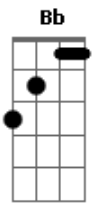

Reinaldo - Se Levar Fé

Tom: F

Eb7
Vou, Vou na força do Nosso Senhor **F7**

De corpo fechado, sou abençoado, seguindo na risca Tua Lei
Eb7
Vou, vou, vou, vou

Com o peito repleto de amor **F7**
F7 **Bb**
Tá na luz, tá na alma, no ar

Ta na fé de quem acreditar

F7
Que existe um poder bem maior, que nos leva a vencer **F7**
Bb
Sou feliz e não posso negar,

Sou do samba, também sou da paz **F7**
F7 **D7**
Lutei pra ganhar, dei valor, eu fiz por merecer
Gm **C7** **D7**
Se liga no papo que eu vou dizer
Gm **C7** **F (Eb7 D7)**
Se liga no papo que eu vou dizer (bis)

Eb7
Se levar fé (tudo pode ser)
Se levar fé (tudo pode ser)
F7
Se levar fé (tudo pode ser)
Se levar fé (tudo pode ser)

F7
Pode ser

Acordes

© ukulele-chords.com

© ukulele-chords.com

© ukulele-chords.com

© ukulele-chords.com