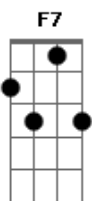

Reinaldo - Se Levar Fé

Tom: F

Eb7
Vou, Vou na força do Nosso Senhor **F7**

De corpo fechado, sou abençoado, seguindo na risca Tua Lei
Eb7
Vou, vou, vou, vou

Com o peito repleto de amor **F7**
F7 **Bb**
Tá na luz, tá na alma, no ar

Ta na fé de quem acreditar

F7
Que existe um poder bem maior, que nos leva a vencer **F7**
Bb
Sou feliz e não posso negar,

Sou do samba, também sou da paz **F7**
F7 **D7**
Lutei pra ganhar, dei valor, eu fiz por merecer
Gm **C7** **D7**
Se liga no papo que eu vou dizer
Gm **C7** **F (Eb7 D7)**
Se liga no papo que eu vou dizer (bis)

Eb7
Se levar fé (tudo pode ser)
Se levar fé (tudo pode ser)
F7
Se levar fé (tudo pode ser)
Se levar fé (tudo pode ser)

F7
Pode ser

Acordes

© ukulele-chords.com

© ukulele-chords.com

© ukulele-chords.com

© ukulele-chords.com