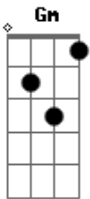

Reinaldo - Retrato Cantado de Um Amor

tom:

Intro: Dm Gm7 C7 F A7 Dm Bb7 A7

Dm Gm7
Veja bem, nosso amor é perfeito

A7
Pois até nos defeitos
D A7
Sabemos nos superar

Dm Gm
Lembro sim, maus momentos passamos
A7 D7
Mesmo assim suplantamos por confiar

Gm7 C7 A7
Toda vez que converso
Dm A7 Dm A7
Com meu coração, vejo a luz
Dm Bb7
Me sinto como um pecador

A7 D7 A7
Aos pés da cruz a confessar
Gm7 C7 A7
Este amor frutifica

Dm A7 Dm A7
A cada instante em mim
Dm Bb7
Me dando a certeza constante
A7 D A7
Que não vai chegar ao fim

D Gbm7 Am7
É que o teu calor tem grande fulgor
D7 G

Que excita o meu corpo
Gm C7 A7 Dm
Tem lampejos de inspiração
Bb7 A7

Me conduz ao espaço, seduzindo a razão
D Gbm7 Am7
E além do mais, me julgo incapaz
D7 G

De viver um desamor

Gm A7 D C7 B7
Pra finalizar, resumindo essa história

E7
Este é o retrato cantado
Gm A7 D D D D7
Que vem ratificar um grande amor (um grande amor)

G Ab D B7
Pra finalizar, resumindo essa história

Acordes

© ukulele-chords.com