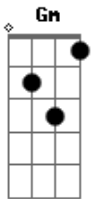

Reinaldo - Retrato Cantado de Um Amor

tom:

Intro: Dm Gm7 C7 F A7 Dm Bb7 A7

Dm Gm7
Veja bem, nosso amor é perfeito

A7
Pois até nos defeitos
D A7
Sabemos nos superar

Dm Gm
Lembro sim, maus momentos passamos
A7 D7
Mesmo assim suplantamos por confiar

Gm7 C7 A7
Toda vez que converso
Dm A7 Dm A7
Com meu coração, vejo a luz
Dm Bb7
Me sinto como um pecador

A7 D7 A7
Aos pés da cruz a confessar
Gm7 C7 A7
Este amor frutifica

Dm A7 Dm A7
A cada instante em mim
Dm Bb7
Me dando a certeza constante
A7 D A7
Que não vai chegar ao fim

D Gbm7 Am7
É que o teu calor tem grande fulgor
D7 G

Que excita o meu corpo
Gm C7 A7 Dm
Tem lampejos de inspiração
Bb7 A7

Me conduz ao espaço, seduzindo a razão
D Gbm7 Am7
E além do mais, me julgo incapaz
D7 G
De viver um desamor

Gm A7 D C7 B7
Pra finalizar, resumindo essa história

E7
Este é o retrato cantado
Gm A7 D D D D7
Que vem ratificar um grande amor (um grande amor)

G Ab D B7
Pra finalizar, resumindo essa história

Acordes

© ukulele-chords.com