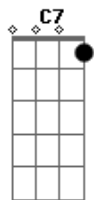

© ukulele-chords.com