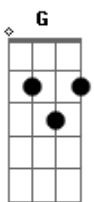

© ukulele-chords.com