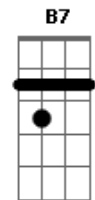

Com meu coração, vejo a luz

Bb7

Me sinto como um pecador

A7 Am D7

Aos pés da cruz a confessar

Gm C7

Este amor frutifica

F A7 Dm

© ukulele-chords.com

© ukulele-chords.com

© ukulele-chords.com

© ukulele-chords.com

© ukulele-chords.com

© ukulele-chords.com

Que não vai chegar ao fim

D Gbm7 Am
É que o teu calor tem grande fulgor

D7 G
Que excita o meu corpo

Gm Dm
Tem lampejos de inspiração

Bb7 A7
Me conduz ao espaço, seduzindo a razão

D Gbm Am
E além do mais, me julgo incapaz

D7 G
De viver um desamor

G Gbm B7
Pra finalizar, resumindo essa história

Bb7
Este é o retrato cantado

A7 D Am D7
Que vem ratificar um grande amor (um grande Amor)

G Gm Gbm B7
Pra finalizar, resumindo essa história

Bb7
Este é o retrato cantado

A7 Dm
Que vem ratificar um grande amor