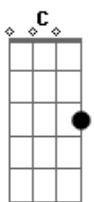

© ukulele-chords.com