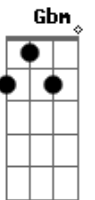

© ukulele-chords.com

© ukulele-chords.com

© ukulele-chords.com

© ukulele-chords.com

© ukulele-chords.com

© ukulele-chords.com

Que não vai chegar ao fim

D Gbm7 Am
É que o teu calor tem grande fulgor

D7 G
Que excita o meu corpo

Gm Dm
Tem lampejos de inspiração

Bb7 A7
Me conduz ao espaço, seduzindo a razão

D Gbm Am
E além do mais, me julgo incapaz

D7 G
De viver um desamor

G Gbm B7
Pra finalizar, resumindo essa história