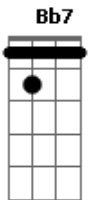

© ukulele-chords.com