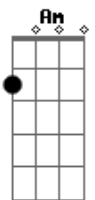

© ukulele-chords.com