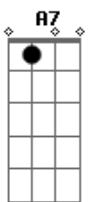

© ukulele-chords.com