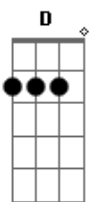

Com meu coração, vejo a luz

Bb7

Me sinto como um pecador

A7 Am D7

Aos pés da cruz a confessar

Gm C7

Este amor frutifica

F A7 Dm

A cada instante em mim

Bb7

Me dando a certeza constante

A7 D A7

A7 D A7

Acordes

© ukulele-chords.com

© ukulele-chords.com