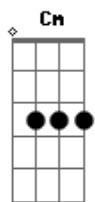

Com meu coração, vejo a luz

Bb7

Me sinto como um pecador

A7 Am D7

Aos pés da cruz a confessar

Gm C7

Este amor frutifica

F A7 Dm

A cada instante em mim

Bb7

Me dando a certeza constante

A7 D A7

A7 D A7

Acordes

© ukulele-chords.com

© ukulele-chords.com