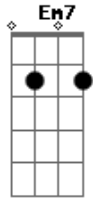

© ukulele-chords.com