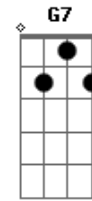

© ukulele-chords.com