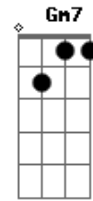

© ukulele-chords.com