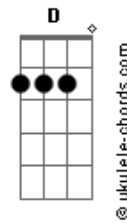

© ukulele-chords.com