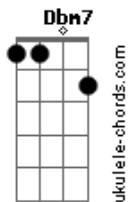

© ukulele-chords.com