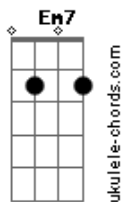

© ukulele-chords.com