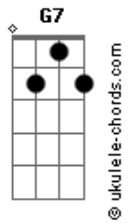

© ukulele-chords.com