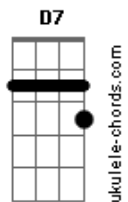

© ukulele-chords.com