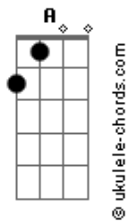

Reinaldo - Olha

Tom: A
Intro: A7 G7 F7 F C7 Am7 Bm7 D A7

A7 A G#m7- C#7- Gbm7 Em7 A7
Olha você tem todas as coisas, que um dia eu sonhei pra mim.
D7 E Dbm7 Gbm7 F#7- B7 B Bm7 E
A cabeça cheia de problemas, não importo, eu gosto mesmo assim.

A7 A G#m7- C#7- Gbm7 Em7 A7
Tenho o rosto cheios de esperança, de uma cor que mais ninguém possui.

D7 E Dbm7 Gbm7 F#7- B7 B Bm7 E
Me traz o passado e a lembrança, coisas que eu quis ser e não fui.

Bm7 C#7- Gbm7 A Bm7 E7- A7 A
Olha você vive tão distante, muito além do que eu posso ser.
D#m7- G#7- Dbm7 Dbm7 B7 B Bm7 E
Eu sempre fui tão inconstante, te juro meu amor, agora é pra valer.

A7 A G#m7- C#7- Gbm7 Em7 A7
Olha, vem comigo, aonde eu for. Seja minha amante e meu amor.
D7 E Dbm7 Gbm7 F#7- B7 B E Gbm7 G E
Vem seguir comigo o meu caminho, e viver a vida só de amor.

Intervalo com solo: A7 A G#m7- C#7- Gbm7
Em7 A7 D7 E Dbm7 Gbm7 F#7- B7 B Bm7 E

Bm7 C#7- Gbm7 A Bm7 E7- A7 A
Olha você vive tão distante, muito além do que eu posso ser.
D#m7- G#7- Dbm7 Dbm7 B7 B Bm7 E
Eu sempre fui tão inconstante, te juro meu amor, agora é pra valer.

A7 A G#m7- C#7- Gbm7 Em7 A7
Olha, vem comigo, aonde eu for. Seja minha amante e meu amor.
D7 E Dbm7 Gbm7 F#7- B7 B E Gbm7 G E
Vem seguir comigo o meu caminho, e viver a vida só de amor.

Acordes

© ukulele-chords.com