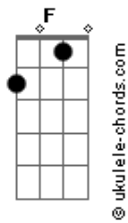

© ukulele-chords.com