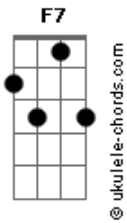

© ukulele-chords.com