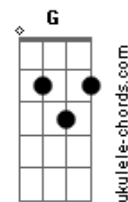

© ukulele-chords.com