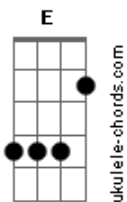

© ukulele-chords.com