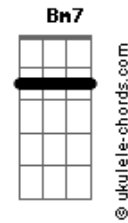

© ukulele-chords.com