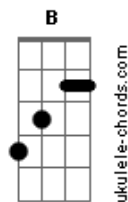

© ukulele-chords.com