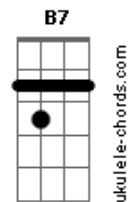

© ukulele-chords.com