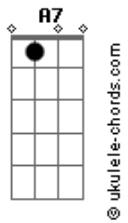

© ukulele-chords.com