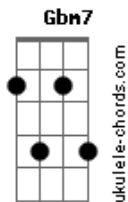

© ukulele-chords.com