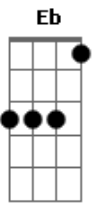

© ukulele-chords.com