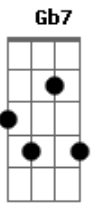

© ukulele-chords.com