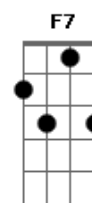

© ukulele-chords.com

© ukulele-chords.com