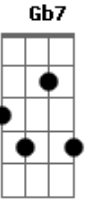

© ukulele-chords.com