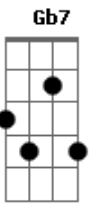

© ukulele-chords.com