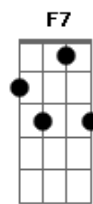

© ukulele-chords.com

© ukulele-chords.com