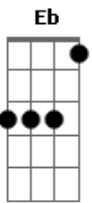

© ukulele-chords.com

© ukulele-chords.com