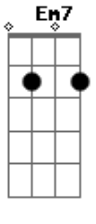

© ukulele-chords.com