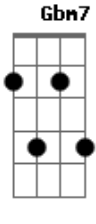

© ukulele-chords.com