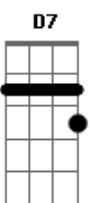

Reinaldo - Edredom

Tom: A

Intro: A7 A B7 B7/11 B7 D7 Dbm7 Bm7 D A7 D

A7 B7
 Embaixo do edredom, curtindo aquele som.
 Bm7 D Dbm7 C7 F7 D
 Foi lindo, a gente se fez personagem da tela.
 A7 B7
 E tudo aconteceu, entre você e eu.
 Bm7 D D7 D
 Seu corpo o meu parecia um amor de novela (Bis) embaixo
 A7 G#m7- C#7-
 Eu vi no seu olhar, iluminando o meu.
 Gbm7 Em7 A7
 Um verdadeiro amor, entre nós dois nasceu.
 D7 Eb A7 Gb7
 Nem deu pra perceber, o dia clarear.
 B7 B7 Bm7 D

Final:
 Gb7 Bm7 D A7
 A gente nasceu um pro outro, pra viver assim (BIS)

Final: A7 A B7 B7/11 B7 D7 Dbm7 Bm7 D A7 D A7

Acordes

© ukulele-chords.com

© ukulele-chords.com

© ukulele-chords.com

© ukulele-chords.com