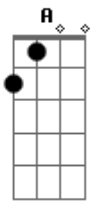

Reinaldo - Edredom

Tom: A

Intro: A7 A B7 B7/11 B7 D7 Dbm7 Bm7 D A7 D

A7 B7
 Embaixo do edredom, curtindo aquele som.
 Bm7 D Dbm7 C7 F7 D
 Foi lindo, a gente se fez personagem da tela.
 A7 B7
 E tudo aconteceu, entre você e eu.
 Bm7 D D7 D
 Seu corpo o meu parecia um amor de novela (Bis) embaixo
 A7 G#m7- C#7-
 Eu vi no seu olhar, iluminando o meu.
 Gbm7 Em7 A7
 Um verdadeiro amor, entre nós dois nasceu.
 D7 Eb A7 Gb7
 Nem deu pra perceber, o dia clarear.
 B7 B7 Bm7 D

Momentos de prazer, pra sempre eu vou lembrar.

Refrão:

A7 G#m7- C#7-
 Parece que foi ontem, mas tanto tempo faz.
 Gbm7 Em7 A7
 Nossa paixão existe, hoje eu te amo mais.
 D7 Eb A7 Gb7
 Preciso de você, você também de mim.
 Bm7 D D7 D A7
 A gente nasceu um pro outro, pra viver assim (bis)

Final:

Gb7 Bm7 D A7
 A gente nasceu um pro outro, pra viver assim (BIS)

Final: A7 A B7 B7/11 B7 D7 Dbm7 Bm7 D A7 D A7

Acordes

© ukulele-chords.com

© ukulele-chords.com

© ukulele-chords.com

© ukulele-chords.com