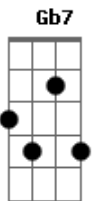

© ukulele-chords.com