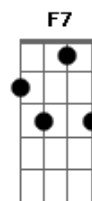

© ukulele-chords.com

© ukulele-chords.com