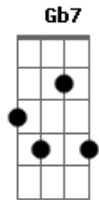

© ukulele-chords.com

© ukulele-chords.com