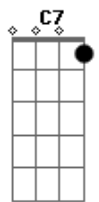

© ukulele-chords.com

© ukulele-chords.com

© ukulele-chords.com

© ukulele-chords.com