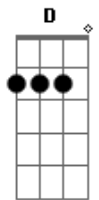

Reinaldo - Brilho no Olhar

tom: D

Ilaia...ilaia...ilaia, laiala, laia...la 2vezes

D A7 Gbm A7
0 que aconteceu com aquele sentimento(..0...0...0...)

A7 D A7 D
Cadê aquele brilho no seu olhar (do teu olhar)

D A7 D G Gbm7 Em7
Não deixe que o tempo apague nossa história

A7 D Am D7
Por que ainda é tempo pra recomeçar

G Gb7 Bm Am D7
Eu só sei dizer que te amo

G Gb7 Bm Am D7

Te amo demais
G Gb7 Bm Am D7
Eu só sei dizer que te amo
G A7 Gb7 B7
Te amo demais

G C7 Gbm7
Vem que eu não quero esse jogo louco

F Em7
Sem você eu fico no sufoco

A7 Am D7
Senta aqui pra gente conversar

G C7 Gbm7
Vem duas vidas numa só estrada

F Em7
É amor e não conto de fadas

D G A7 D D7
Eu nasci pra te amar

Acordes

© ukulele-chords.com