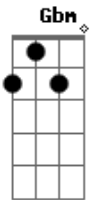

© ukulele-chords.com

© ukulele-chords.com