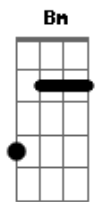

© ukulele-chords.com

© ukulele-chords.com