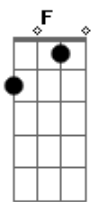

© ukulele-chords.com

© ukulele-chords.com

© ukulele-chords.com

© ukulele-chords.com