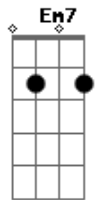

© ukulele-chords.com

© ukulele-chords.com