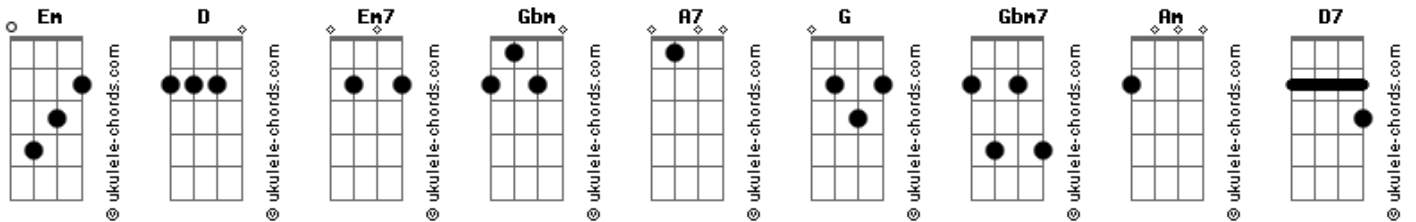

Reinaldo - Brilho no Olhar

tom:

Intro: D Em7 Gbm Em7 A7
D Em7 Gbm Em7 A7

D A7 Gbm A7
Ilaia...ilaia...ilaia, laiala, laia...la
D A7 Gbm A7
Ilaia...ilaia...ilaia, laiala, laia...la
D A7 Gbm A7
Ilaia...ilaia...ilaia, laiala, laia...la
D A7 Gbm A7
Ilaia...ilaia...ilaia, laiala, laia...la

D A7 D G Gbm7 Em7
O que aconteceu com aquele sentimento(...o...o...o...)
D A7 D A7 D
Cadê aquele brilho no seu olhar (do teu olhar)
D A7 D G Gbm7 Em7
Não deixe que o tempo apague nossa história
A7 D Am D7
Por que ainda é tempo pra recomeçar

G Gb7 Bm Am D7
Eu só sei dizer que te amo
G Gb7 Bm Am D7
Te amo demais
G Gb7 Bm Am D7
Eu só sei dizer que te amo
G A7 Gb7 B7
Te amo demais

G C7 Gbm7
Vem que eu não quero esse jogo louco
F Em7
Sem você eu fico no sufoco
A7 Am D7
Senta aqui pra gente conversar
G C7 Gbm7
Vem duas vidas numa só estrada
F Em7
É amor e não conto de fadas
D G A7 D D7
Eu nasci pra te amar (Ora, vem!)

G C7 Gbm7
Vem que eu não quero esse jogo louco
F Em7
Sem você eu fico no sufoco
A7 Am D7
Senta aqui pra gente conversar
G C7 Gbm7
Vem duas vidas numa só estrada
F Em7
É amor e não conto de fadas

Acordes