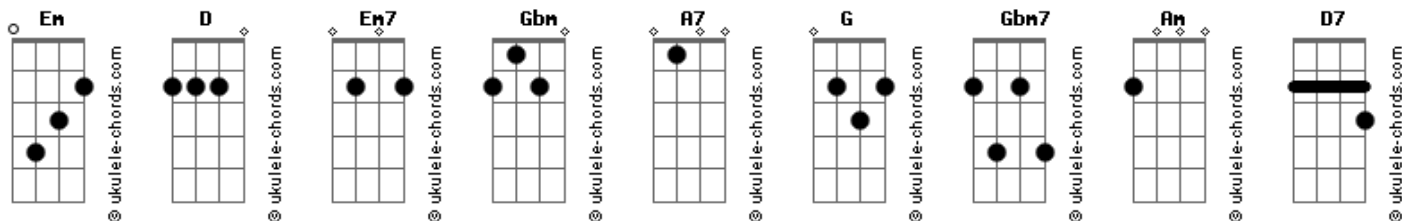

Reinaldo - Brilho no Olhar

tom:

Intro: D Em7 Gbm Em7 A7
D Em7 Gbm Em7 A7

D A7 Gbm A7
Ilaia...ilaia...ilaia, laiala, laia...la
D A7 Gbm A7
Ilaia...ilaia...ilaia, laiala, laia...la
D A7 Gbm A7
Ilaia...ilaia...ilaia, laiala, laia...la
D A7 Gbm A7
Ilaia...ilaia...ilaia, laiala, laia...la

D A7 D G Gbm7 Em7
O que aconteceu com aquele sentimento(...o...o...o...)
D A7 D A7 D
Cadê aquele brilho no seu olhar (do teu olhar)
D A7 D G Gbm7 Em7
Não deixe que o tempo apague nossa história
D A7 D Am D7
Por que ainda é tempo pra recomeçar

G Gb7 Bm Am D7
Eu só sei dizer que te amo
G Gb7 Bm Am D7
Te amo demais
G Gb7 Bm Am D7
Eu só sei dizer que te amo
G A7 Gb7 B7
Te amo demais

G C7 Gbm7
Vem que eu não quero esse jogo louco
F Em7
Sem você eu fico no sufoco
A7 Am D7
Senta aqui pra gente conversar
G C7 Gbm7
Vem duas vidas numa só estrada
F Em7
É amor e não conto de fadas
D G A7 D D7
Eu nasci pra te amar (Ora, vem!)

G C7 Gbm7
Vem que eu não quero esse jogo louco
F Em7
Sem você eu fico no sufoco
A7 Am D7
Senta aqui pra gente conversar
G C7 Gbm7
Vem duas vidas numa só estrada
F Em7
É amor e não conto de fadas

Acordes