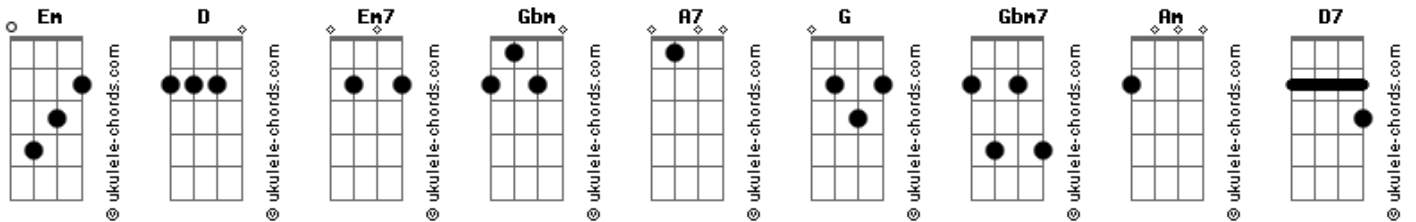

# Reinaldo - Brilho no Olhar

tom:

Intro: D Em7 Gbm Em7 A7  
D Em7 Gbm Em7 A7

D A7 Gbm A7  
Ilaia...ilaia...ilaia, laiala, laia...la  
D A7 Gbm A7  
Ilaia...ilaia...ilaia, laiala, laia...la  
D A7 Gbm A7  
Ilaia...ilaia...ilaia, laiala, laia...la  
D A7 Gbm A7  
Ilaia...ilaia...ilaia, laiala, laia...la

D A7 D G Gbm7 Em7  
O que aconteceu com aquele sentimento(...o...o...o...)  
D A7 D A7 D  
Cadê aquele brilho no seu olhar (do teu olhar)  
D A7 D G Gbm7 Em7  
Não deixe que o tempo apague nossa história  
D A7 D Am D7  
Por que ainda é tempo pra recomeçar

G Gb7 Bm Am D7  
Eu só sei dizer que te amo  
G Gb7 Bm Am D7  
Te amo demais  
G Gb7 Bm Am D7  
Eu só sei dizer que te amo  
G A7 Gb7 B7  
Te amo demais

G C7 Gbm7  
Vem que eu não quero esse jogo louco  
F Em7  
Sem você eu fico no sufoco  
A7 Am D7  
Senta aqui pra gente conversar  
G C7 Gbm7  
Vem duas vidas numa só estrada  
F Em7  
É amor e não conto de fadas  
D G A7 D D7  
Eu nasci pra te amar (Ora, vem!)

G C7 Gbm7  
Vem que eu não quero esse jogo louco  
F Em7  
Sem você eu fico no sufoco  
A7 Am D7  
Senta aqui pra gente conversar  
G C7 Gbm7  
Vem duas vidas numa só estrada  
F Em7  
É amor e não conto de fadas